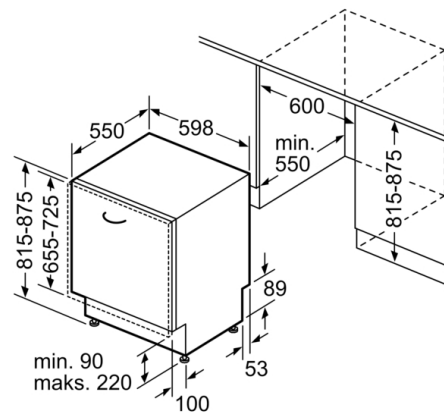

Sistem korpi

- VarioFlex korpe
- Rackmatic - po visini podesiva gornja korpa (trostepena)
- Točkovi sa malim trenjem na donjoj korpi
- Graničnik Rack Stopper koji sprečava klizanje donje korpe
- Preklapljivi delovi u gornjoj korpi (2x)
- Preklapljivi delovi u donjoj korpi (4x)
- Varijabilna korpica za pribor za jelo u donjoj korpi
- Odlagalište za šoljice u gornjoj korpi

Prikaz / upravljanje

- Upravljanje s vrha
- InfoLight
- Elektronski prikaz preostalog vremena u minutima
- Zvučni signal na kraju pranja
- Mogućnost kasnijeg uključivanja: 1 - 24 h

Sigurnost

- AquaStop: Bosch garancija za oštećenja nastala izlivanjem vode – tokom celog radnog veka uređaja.*
- Sistem zaštite čaša
- Uključuje i ploču za zaštitu od pare
- Dimenzije aparata (VxŠxD): 81.5 x 59.8 x 55 cm
- ¹ Na skali energetske klase od A do G
- ² Potrošnja energije u kWh na 100 ciklusa (u programu Eco 50 °C)
- ³ Potrošnja vode u litrima po ciklusu (u programu Eco 50 °C)
- ⁴ Trajanje programa Eco 50 °C
- * Garancijske uslove možete pronaći na <https://www.bosch-home.rs/>

Serie | 4, Potpuno ugradna mašina za pranje sudova, 60 cm SGV4HTX31E

mere u milimetrima

▲ utičnica
() vrednosti sa garniturom za produženje

Mere u milimetrima