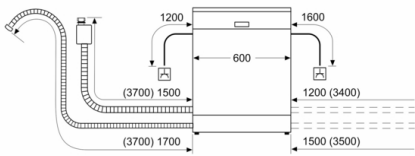

Sistem korpi

- VarioFlex korpe
- Rackmatic - po visini podesiva gornja korpa (trostepena)
- Točkovi sa malim trenjem na donjoj korpi
- Graničnik Rack Stopper koji sprečava klizanje donje korpe
- Preklapljivi delovi u gornjoj korpi (2x)
- Preklapljivi delovi u donjoj korpi (4x)
- Varijabilna korpica za pribor za jelo u donjoj korpi
- Odlagalište za šoljice u gornjoj korpi

Prikaz / upravljanje

- Upravljanje s vrha
- InfoLight
- Elektronski prikaz preostalog vremena u minutima
- Zvučni signal na kraju pranja
- Mogućnost kasnijeg uključivanja: 1 - 24 h

Sigurnost

- AquaStop: Bosch garancija za oštećenja nastala izlivanjem vode – tokom celog radnog veka uređaja.*
- Sistem zaštite čaša
- Uključuje i ploču za zaštitu od pare
- Dimenzije aparata (VxŠxD): 81.5 x 59.8 x 55 cm
- ¹ Na skali energetske klase od A do G
- ² Potrošnja energije u kWh na 100 ciklusa (u programu Eco 50 °C)
- ³ Potrošnja vode u litrima po ciklusu (u programu Eco 50 °C)
- ⁴ Trajanje programa Eco 50 °C
- * Garancijske uslove možete pronaći na <https://www.bosch-home.rs/>

Serie | 4, Potpuno ugradna mašina za pranje sudova, 60 cm SGV4HTX31E

mere u milimetrima

▲ utičnica
() vrednosti sa garniturom za produženje

Mere u milimetrima