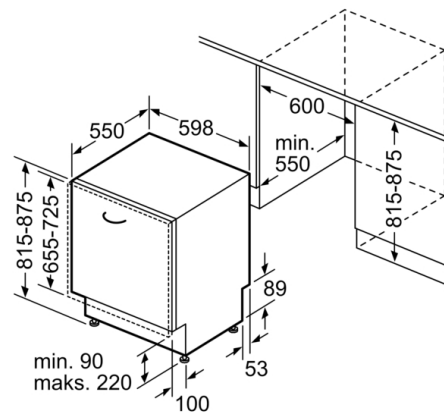

Sistem korpi

- VarioFlex korpe
- VarioFioka
- Rackmatic - po visini podesiva gornja korpa (trostepena)
- Točkovi sa malim trenjem na donjoj korpi
- Graničnik Rack Stopper koji sprečava klizanje donje korpe
- Preklopljivi delovi u gornjoj korpi (2x)
- Preklopljivi delovi u donjoj korpi (4x)
- Mesto za odlaganje šolja u gornjoj korpi (2x)

Prikaz / upravljanje

- Upravljanje s vrha
- InfoLight
- Elektronski prikaz preostalog vremena u minutima
- Zvučni signal na kraju pranja
- Mogućnost kasnijeg uključivanja: 1 - 24 h

Sigurnost

- AquaStop: Bosch garancija za oštećenja nastala izlivanjem vode – tokom celog radnog veka uređaja.*
- Sistem zaštite čaša
- Uključuje i ploču za zaštitu od pare
- Dimenzije aparata (VxŠxD): 81.5 x 59.8 x 55 cm
- ¹ Na skali energetske klase od A do G
- ² Potrošnja energije u kWh na 100 ciklusa (u programu Eco 50 °C)
- ³ Potrošnja vode u litrima po ciklusu (u programu Eco 50 °C)
- ⁴ Trajanje programa Eco 50 °C
- * Garancijske uslove možete pronaći na <https://www.bosch-home.rs/>

Serie | 4, Potpuno ugradna mašina za pranje sudova, 60 cm SGV4HVX31E

mere u milimetrima

▲ utičnica
() vrednosti sa garniturom za produženje

Mere u milimetrima