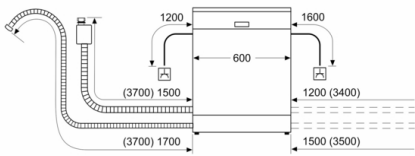

Serie | 4, Potpuno ugradna mašina za pranje sudova, 60 cm SGV4HVX31E

mere u milimetrima

▲ utičnica
( ) vrednosti sa garniturom za produženje