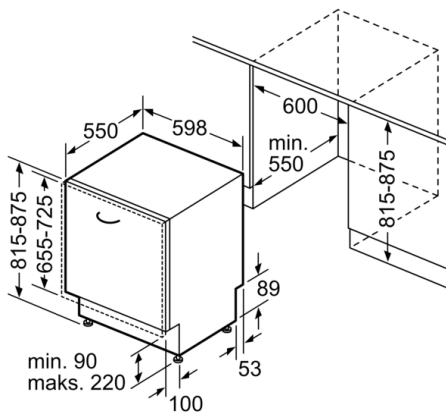

**Serie | 4, Potpuno ugradna mašina za pranje sudova, 60 cm
SGV4ITX11E**

Mere u milimetrima