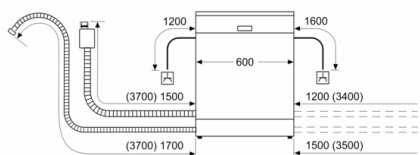

Serija 4, Samostojeća mašina za pranje sudova, 60 cm, Silver inox SMS4HAI48E

mere u milimetrima

utičnica
( ) vrednosti sa garniturom za produženje