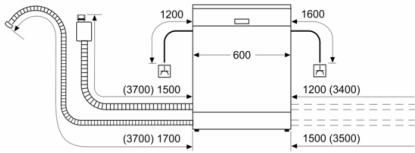

Prikaz / upravljanje

- Elektronski prikaz preostalog vremena u minutima
- Mogućnost kasnijeg uključivanja: 1 - 24 h

Sigurnost

- AquaStop: Bosch garancija za oštećenja nastala izlivanjem vode – tokom celog radnog veka uređaja.*
- Zaključavanje podešavanja pred decom
- Sistem zaštite čaša
- uključujući levak za sipanje soli
- Dimenzije aparata (VxŠxD): 84.5 x 60 x 60 cm

Serija 4, Samostojeća mašina za pranje sudova, 60 cm, Bela SMS4HCW48E

mere u milimetrima

▲ utičnica
() vrednosti sa garniturom za produženje