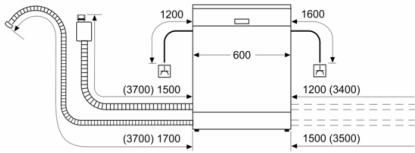

Prikaz / upravljanje

- Elektronski prikaz preostalog vremena u minutima
- Mogućnost kasnijeg uključivanja: 1 - 24 h
- Anti-Fingerprint prevlaka

Sigurnost

- AquaStop: Bosch garancija za oštećenja nastala izlivanjem vode – tokom celog radnog veka uređaja.*
- Zaključavanje podešavanja pred decomp
- Sistem zaštite čaša
- uključujući levak za sipanje soli
- Dimenzije aparata (VxŠxD): 84.5 x 60 x 60 cm

Serija 4, Samostojeća mašina za pranje sudova, 60 cm, Silver inox SMS4HDI52E

mere u milimetrima

⌚ utičnica
() vrednosti sa garniturom za produženje