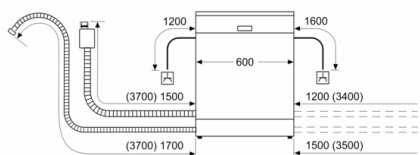

Serija 4, Samostojeća mašina za pranje sudova, 60 cm, Bela SMS4HDW52E

mere u milimetrima

▲ utičnica
( ) vrednosti sa garniturom za produženje