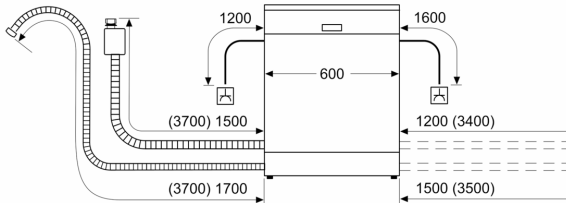

Sistem korpi

- VarioFlex korpe
- Rackmatic - po visini podesiva gornja korpa (trostepena)
- Točkovi sa malim trenjem na donjoj korpi
- Graničnik Rack Stopper koji sprečava klizanje donje korpe
- Preklapljivi delovi u gornjoj korpi (2x)
- Preklapljivi delovi u donjoj korpi (4x)
- Korpica za pribor u gornjoj korpi
- Varijabilna korpica za pribor za jelo u donjoj korpi
- Odlagalište za šoljice u gornjoj korpi

Prikaz / upravljanje

- Home Connect
- Elektronski prikaz preostalog vremena u minutima
- Mogućnost kasnijeg uključivanja: 1 - 24 h

Sigurnost

- AquaStop: Bosch garancija za oštećenja nastala izlivanjem vode – tokom celog radnog veka uređaja.*
- Zaključavanje podešavanja pred decomp
- Sistem zaštite čaša

Seriya 4, Samostojeća mašina za pranje sudova, 60 cm, Bela SMS4HKW02E

mere u milimetrima

⚡ utičnica
() vrednosti sa garniturom za produženje