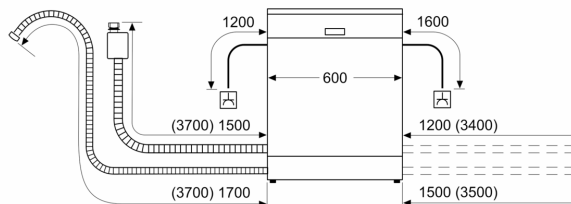

Sistem korpi

- VarioFlex korpe
- VarioFioka
- Rackmatic - po visini podesiva gornja korpa (trostepena)
- Točkovi sa malim trenjem na donjoj korpi
- Graničnik Rack Stopper koji sprečava klizanje donje korpe
- Preklapljivi delovi u gornjoj korpi (2x)
- Preklapljivi delovi u donjoj korpi (4x)
- Mesto za odlaganje šolja u gornjoj korpi (2x)

Prikaz / upravljanje

- Home Connect
- Elektronski prikaz preostalog vremena u minutima
- Mogućnost kasnijeg uključivanja: 1 - 24 h

Sigurnost

- AquaStop: Bosch garancija za oštećenja nastala izlivanjem vode – tokom celog radnog veka uređaja.*
- Zaključavanje podešavanja pred decomp
- Sistem zaštite čaša
- uključujući levak za sipanje soli
- Dimenzije aparata (VxŠxD): 84.5 x 60 x 60 cm

Seriya 4, Samostojeća mašina za pranje sudova, 60 cm, Bela SMS4HMW02E

mere u milimetrima

⚡ utičnica

() vrednosti sa garniturom za produženje