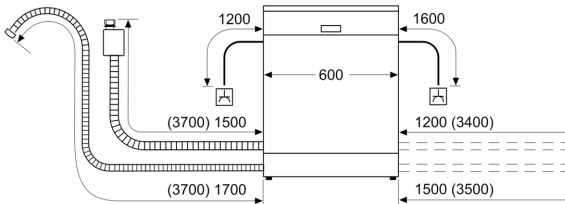

**Serija 4, Samostojeća mašina za
pranje sudova, 60 cm, Nerđajući
čelik
SMS4HNI01E**

mere u milimetrima

⚡ utičnica
( ) vrednosti sa garniturom za produženje