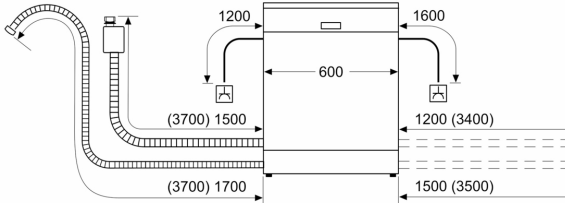

Sistem korpi

- VarioFlex korpe
- Rackmatic - po visini podesiva gornja korpa (trostepena)
- Točkovi sa malim trenjem na donjoj korpi
- Graničnik Rack Stopper koji sprečava klizanje donje korpe
- Preklapljivi delovi u gornjoj korpi (2x)
- Preklapljivi delovi u donjoj korpi (4x)
- Korpica za pribor u gornjoj korpi
- Varijabilna korpica za pribor za jelo u donjoj korpi
- Odlagalište za šoljice u gornjoj korpi

Prikaz / upravljanje

- Home Connect
- Elektronski prikaz preostalog vremena u minutima
- Mogućnost kasnijeg uključivanja: 1 - 24 h

Sigurnost

- AquaStop: Bosch garancija za oštećenja nastala izlivanjem vode – tokom celog radnog veka uređaja.*
- Zaključavanje podešavanja pred decomp
- Sistem zaštite čaša

Seriya 4, Samostojeća mašina za pranje sudova, 60 cm, Bela SMS4HTW00E

mere u milimetrima

⚡ utičnica

() vrednosti sa garniturom za produženje