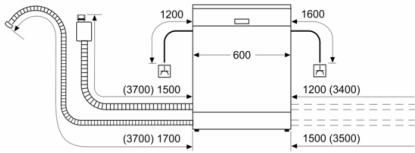

Prikaz / upravljanje

- Elektronski prikaz preostalog vremena u minutima
- Mogućnost kasnijeg uključivanja: 1 - 24 h
- Anti-Fingerprint prevlaka

Sigurnost

- AquaStop: Bosch garancija za oštećenja nastala izlivanjem vode – tokom celog radnog veka uređaja.*
- Zaključavanje podešavanja pred decom
- Sistem zaštite čaša
- Dimenzije aparata (VxŠxD): 84.5 x 60 x 60 cm

Serija 4, Samostojeća mašina za pranje sudova, 60 cm, Silver inox SMS4HVI33E

mere u milimetrima

⚡ utičnica
() vrednosti sa garniturom za produženje