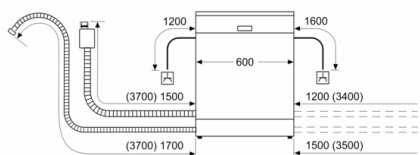

Serija 4, Samostojeća mašina za pranje sudova, 60 cm, Silver inox SMS4IT102E

mere u milimetrima

⌘ utičnica
( ) vrednosti sa garniturom za produženje