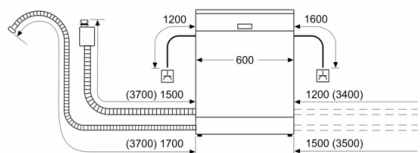

Serija 6, Samostojeća mašina za pranje sudova, 60 cm, Silver inox SMS6EDI63E

mere u milimetrima

⌚ utičnica
( ) vrednosti sa garniturom za produženje