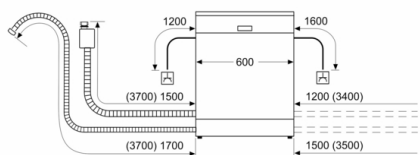

Prikaz / upravljanje

- Home Connect
- Elektronski prikaz preostalog vremena u minutima
- Mogućnost kasnijeg uključivanja: 1 - 24 h
- Anti-Fingerprint prevlaka

Sigurnost

- AquaStop: Bosch garancija za oštećenja nastala izlivanjem vode – tokom celog radnog veka uređaja.*
- Zaključavanje podešavanja pred decom
- Sistem zaštite čaša
- uključujući levak za sipanje soli
- Dimenzije aparata (VxŠxD): 84.5 x 60 x 60 cm

Serija 6, Samostojeća mašina za pranje sudova, 60 cm, Silver inox SMS6TCI00E

mere u milimetrima

⌘ utičnica
() vrednosti sa garniturom za produženje