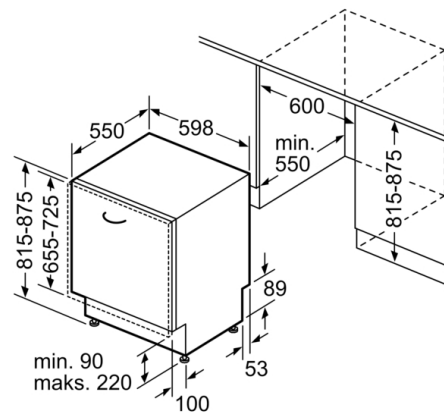

Sigurnost

- AquaStop: Bosch garancija za oštećenja nastala izlivanjem vode – tokom celog radnog veka uređaja.*
- Unutrašnjost od nerđajućeg čelika/Polinox
- Uključuje i ploču za zaštitu od pare
- Dimenzije aparata (VxŠxD): 81.5 x 59.8 x 55 cm

Serie | 2, Potpuno ugradna mašina za pranje sudova, 60 cm SMV25EX00E

mere u milimetrima

⌘ utičnica
() vrednosti sa garniturom za produženje

Mere u milimetrima