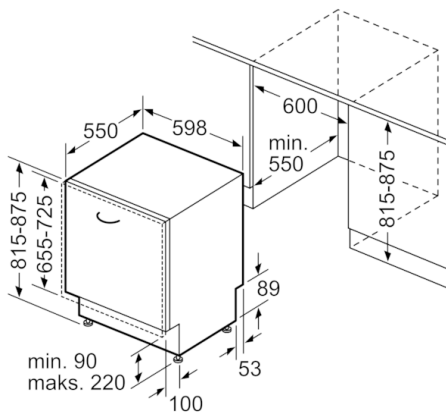

Prikaz / upravljanje

- Upravljanje s vrha
- InfoLight
- Elektronski prikaz preostalog vremena u minutima
- Mogućnost kasnijeg uključivanja: 1 - 24 h

Sigurnost

- AquaStop: Bosch garancija za oštećenja nastala izlivanjem vode – tokom celog radnog veka uređaja.*
- Sistem zaštite čaša
- uključujući levak za sipanje soli
- Uključuje i ploču za zaštitu od pare
- Dimenzije aparata (VxŠxD): 81.5 x 59.8 x 55 cm

**Serie | 4, Potpuno ugradna mašina za pranje sudova, 60 cm
SMV4HCX08E**

Mere u milimetrima