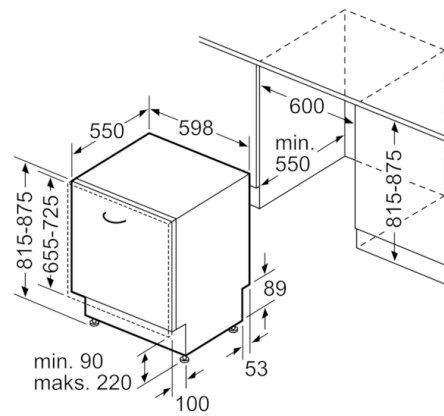

- Sistem zaštite čaša

- Uključuje i ploču za zaštitu od pare

- Dimenzije aparata (VxŠxD): 81.5 x 59.8 x 55 cm

¹ Na skali energetske klase od A do G

² Potrošnja energije u kWh na 100 ciklusa (u programu Eco 50 °C)

Sistem korpi

- Vario korpe
- Točkovi sa malim trenjem na donjoj korpi
- Graničnik Rack Stopper koji sprečava klizanje donje korpe
- Po visini podesiva gornja korpa
- Preklopljivi delovi u donjoj korpi (2x)
- Korpica za pribor za jelo u donjoj korpi

▲ utičnica
() vrednosti sa garniturom za produženje

Mere u milimetrima