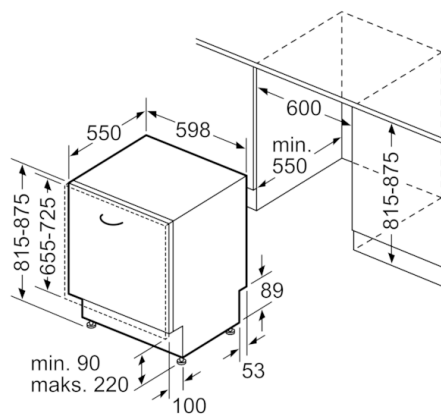

Mere u milimetrima