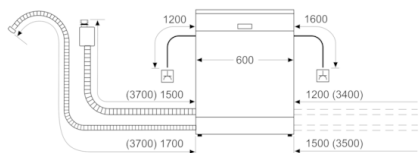

Serie | 4, Potpuno ugradna mašina za pranje sudova, 60 cm SMV4HVX33E

mere u milimetrima

▲ utičnica
( ) vrednosti sa garniturom za produženje