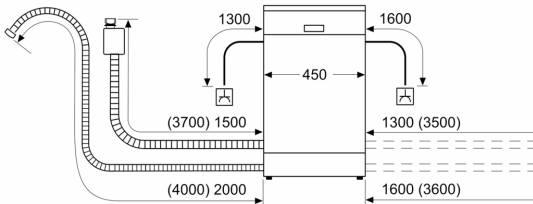

**Seriya 2, Samostojeća mašina za
pranje sudova, 45 cm, Nerđajući
čelik
SPS2HKI57E**

mere u milimetrima

⚡ utičnica
( ) vrednosti sa garniturom za produženje