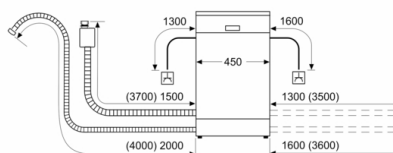

Seriya 2, Samostojeća mašina za pranje sudova, 45 cm, Bela SPS2IKW04E

mere u milimetrima

⚡ utičnica
( ) vrednosti sa garniturom za produženje