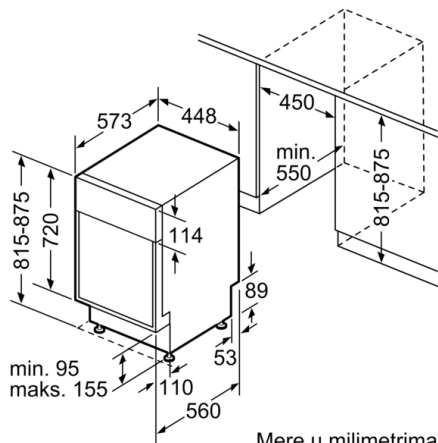

Prikaz / upravljanje

- Elektronski prikaz preostalog vremena u minutima
- Mogućnost kasnijeg uključivanja: 1 - 24 h

Sigurnost

- AquaStop: Bosch garancija za oštećenja nastala izlivanjem vode – tokom celog radnog veka uređaja.*
- Zaključavanje podešavanja pred decom
- Sistem zaštite čaša
- uključujući levak za sipanje soli
- Dimenzije aparata (VxŠxD): 84.5 x 45 x 60 cm

**Seriya 4, Samostojeća mašina za pranje
sudova, 45 cm, Bela
SPS4EMW28E**

Mere u milimetrima