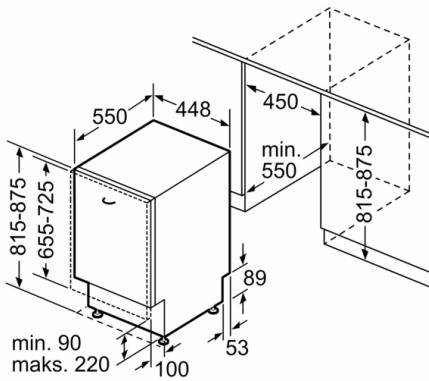

Sistem korpi

- Točkovi sa malim trenjem na donjoj korpi
- Graničnik Rack Stopper koji sprečava klizanje donje korpe
- Po visini podesiva gornja korpa
- Preklapljivi delovi u donjoj korpi (2x)
- Korpica za pribor u gornjoj korpi
- Korpica za pribor za jelo u donjoj korpi
- Odlagalište za šoljice u gornjoj korpi (2x)

Prikaz / upravljanje

- Upravljanje s vrha
- InfoLight
- Elektronski prikaz preostalog vremena u minutima
- Mogućnost kasnijeg uključivanja: 1 - 24 h

Sigurnost

- AquaStop: Bosch garancija za oštećenja nastala izlivanjem vode – tokom celog radnog veka uređaja.*
- Sistem zaštite čaša
- uključujući levak za sipanje soli
- Uključuje i ploču za zaštitu od pare
- Dimenzije aparata (VxŠxD): 81.5 x 44.8 x 55 cm

* Garancijske uslove možete pronaći na <https://www.bosch-home.rs/>

**Serie | 4, Potpuno ugradna mašina za pranje
sudova, 45 cm
SPV4HKX33E**

Mere u milimetrima