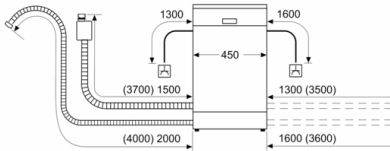

Serie | 6, Potpuno ugradna mašina za pranje sudova, 45 cm SPV6YMX11E

mere u milimetrima

⚡ utičnica
( ) vrednosti sa garniturom za produženje