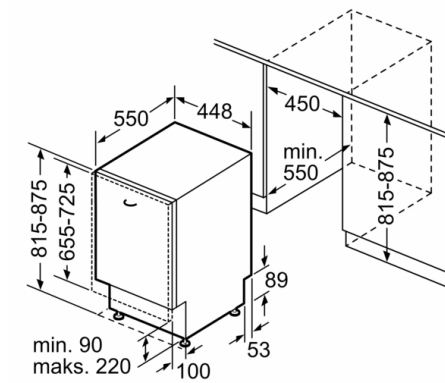

Sigurnost

- AquaStop: Bosch garancija za oštećenja nastala izlivanjem vode – tokom celog radnog veka uređaja.*
- Sistem zaštite čaša
- uključujući levak za sipanje soli
- Uključuje i ploču za zaštitu od pare
- Dimenzije aparata (VxŠxD): 81.5 x 44.8 x 55 cm

Serie | 6, Potpuno ugradna mašina za pranje sudova, 45 cm SPV6YMX11E

mere u milimetrima

⚡ utičnica
() vrednosti sa garniturom za produženje

Mere u milimetrima