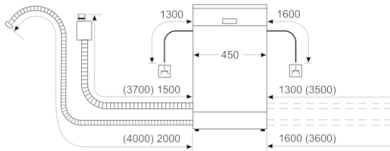

Serie | 6, Potpuno ugradna mašina za pranje sudova, 45 cm SPV6ZMX23E

mere u milimetrima

▲ utičnica
( ) vrednosti sa garniturom za produženje