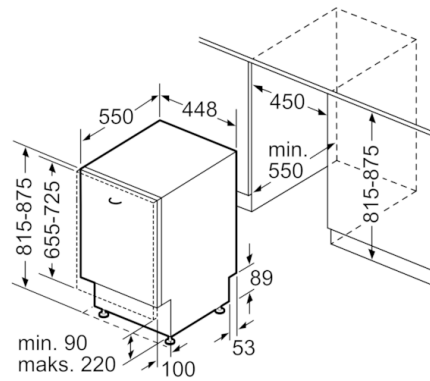

Prikaz / upravljanje

- PiezoTouchControl
- EmotionLight
- Upravljanje s vrha
- TimeLight
- Elektronski prikaz preostalog vremena u minutima
- Mogućnost kasnijeg uključivanja: 1 - 24 h

Sigurnost

- AquaStop: Bosch garancija za oštećenja nastala izlivanjem vode – tokom celog radnog veka uređaja.*
- Sistem zaštite čaša
- uključujući levak za sipanje soli
- Uključuje i ploču za zaštitu od pare
- Dimenzije aparata (VxŠxD): 81.5 x 44.8 x 55 cm

Serie | 6, Potpuno ugradna mašina za pranje sudova, 45 cm SPV6ZMX23E

mere u milimetrima

▲ utičnica
() vrednosti sa garniturom za produženje

Mere u milimetrima