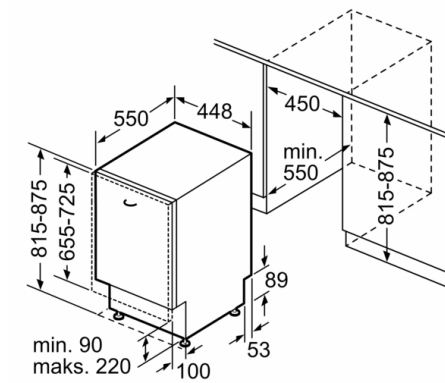

#### Sistem korpi

- Vario korpe
- Po visini podesiva gornja korpa
- Točkovi sa malim trenjem na donjoj korpi
- Graničnik Rack Stopper koji sprečava klizanje donje korpe
- Preklapljivi delovi u donjoj korpi (2x)
- Korpica za pribor u gornjoj korpi
- Korpica za pribor za jelo u donjoj korpi
- Odlagalište za šoljice u gornjoj korpi (2x)

## Serie | 2, Potpuno ugradna mašina za pranje sudova, 45 cm SRV2HKX39E

mere u milimetrima

▲ utičnica  
( ) vrednosti sa garniturom za produženje

Mere u milimetrima