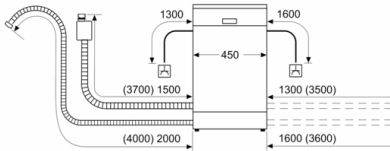

Serie | 2, Potpuno ugradna mašina za pranje sudova, 45 cm SRV2HKX39E

mere u milimetrima

▲ utičnica
( ) vrednosti sa garniturom za produženje