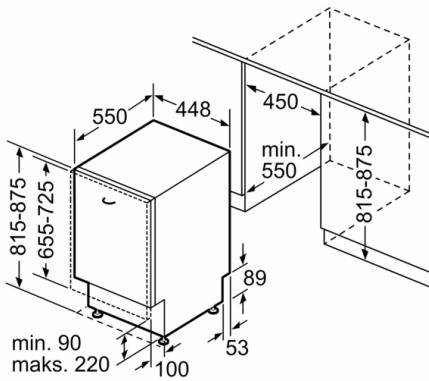

**Serie | 4, Potpuno ugradna mašina za pranje sudova, 45 cm
SRV4HKX53E**

Mere u milimetrima