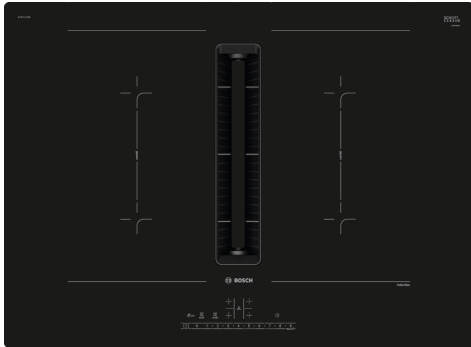

Serija 6, Indukciona ploča za kuvanje sa integrisanim aspiratorom, 70 cm, ugradnja bez okvira PVQ711F15E

B

Dodatni pribor

1 x Clean Air Plus filter za mirise

Posebni dodatni pribor

HEZ32WA00 Bežičan termometar za hranu, HEZ9ES100 :, HEZ9FE280 :, HEZ9SE030 Komplet posuda za indukciju 2+1, HEZ9SE040 Komplet posude za indukciju 3+1, HEZ9SE060 Komplet posude za indukciju 4+2, HEZ9VDKE1 Set za usisavanje vazduha (60cm), HEZ9VDKRO Set za recirkulaciju vazduha (70cm), HEZ9VDKR1 Set za recirkulaciju vazduha (60cm), HEZ9VDKR2 Set za recirkulaciju vazduha, HEZ9VDSB1 Horizontalni luk od 90 °, HEZ9VDSB2 Vertikalni luk od 90 ° oblik L, HEZ9VDSB3 Vertikalni luk od 90 ° oblik M, HEZ9VDSB4 Vertikalni luk od 90 ° oblik S, HEZ9VDSI0 Konektor ravni / okrugli Ø 150mm, HEZ9VDSI1 Konektor ravni / okrugli sa integrisanim, HEZ9VDSM1 Ravna cev 500mm, HEZ9VDSM2 Ravna cev 1000mm, HEZ9VDSS1 Ravna cev Ø 150 mm el.za spojnicu, ženski, HEZ9VDSS2 Flex element za spojnicu (ženski), HEZ9VEDU0 Akustički filter, HEZ9VRCR0 Clean Air filter za recirkulaciju, HEZ9VRCR1 Clean Air Plus filter za recirkulaciju, HEZ9VRPD1 Difuzer

Indukciona ploča za kuvanje sa integrisanim modulom ventilacije udružuje indukciju sa tehnologijom ventilacije radi ostvarivanja najboljih rezultata.

- **DirectSelect:** direktan, jednostavan izbor željene zone za kuvanje, jačine i dodatnih funkcija.
- **CombiZone kombinovana zona:** kombinuje dve indukcione zone kuvanja kojima se zagreva veliko posuđe.
- **AutoOn funkcija:** automatski uvlači paru kada se vaša ploča za kuvanje zagreje.
- **MoveMode:** automatsko podešavanje nivoa za kuvanje omogućava brzo ključanje u prednjoj zoni i blago krčkanje u zadnjoj zoni za kuvanje.
- **PowerBoost:** do 50% veća jačina za brže zagrevanje vaše indukcione ploče.

Tehnički podaci

Produktna grupa:	Keramička zona za kuvanje
Tip instalacije:	Ugradni
Izvor energije:	Struja
Dimenzije niše:	223 x 560-560 x 490-490 mm
Širina:	710 mm
Dimenzije aparata:	223 x 710 x 522 mm
Dimenzije zapakovanog aparata:	431 x 956 x 666 mm
Neto težina:	23.6 kg
Bruto težina:	30.0 kg
Prikaz preostale toplote:	da
Položaj komandne ploče:	Spređa
Glavni materijal površine:	Keramika
Boja površine:	Crna
Dužina priključnog kabla:	110.0 cm
Sealed Burners:	Ne
Power Boost:	Sve zone za kuvanje
Snaga 2. ploče za kuvanje (kW):	3.6 kW
Broj stepeni brzina:	9-stage + 2 intensive
Max. protok vazduha - odvođenje vazduha:	500 m³/h
Recirkulacija izlaznog položaja pojačanja:	595.0 m³/h
Max. protok vazduha - kruženje vazduha:	487 m³/h
Snaga duvanja kod intenzivnog odvođenja vazduha:	622 m³/h
Nivo buke:	69 dB(A) re 1 pW
Filter neprijatnih mirisa:	Ne
Delovanje:	Moguće pretvoriti
Voltaža:	220-240/380-415 V
Frekvencija:	50-60 Hz
Ugrađen dodatni pribor:	1 x Clean Air Plus filter za mirise
Odloženi režimi isključivanja:	30R_12E min