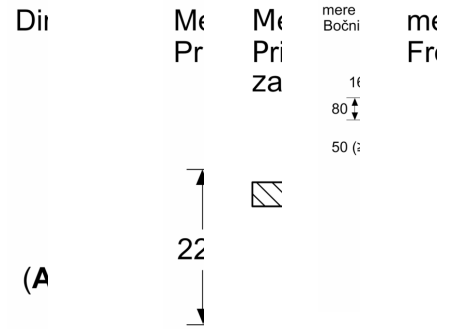

**Serija 6, Indukciona ploča za kuvanje
sa integrisanim aspiratorom, 70 cm,
ugradnja bez okvira
PVQ711F15E**

A:

A: