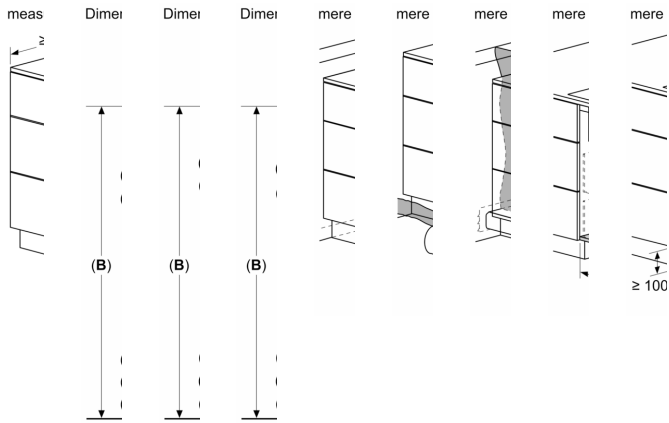

**Serija 6, Indukciona ploča za kuvanje
sa integrisanim aspiratorom, 70 cm,
ugradnja bez okvira
PVQ711F15E**

A:

A: