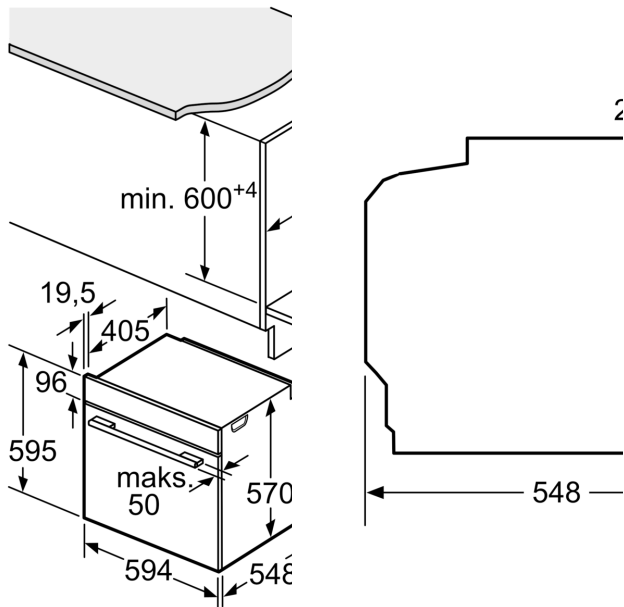

#### Tehničke informacije:

- Dužina strujnog kabla: 120 cm
- 220 - 240 V
- Priključna snaga: 3.6 kW kW
- Energetska klasa (prema EU br. 65/2014): A(na skali energetske klase od A+++ do D)
- Potrošnja električne energije po ciklusu u konvencionalnom režimu: 0.99 kWh
- Potrošnja električne energije po ciklusu u turbo konvencionalnom režimu: 0.81 kWh
- Broj prostora za pečenje: 1 Izvor toplote: električna rerna  
Zapremina: 71 l

#### Dimenzije:

- Dimenzije (VxŠxD): 595 mm x 594 mm x 548 mm
- Dimenzije niše (VxŠxD): 585 - 595 x 560 - 568 x 550
- „Pogledajte ugradne dimenzije naznačene u dijagramu za ugradnju“

**Seriya 2, Ugradna rena, 60 x 60 cm,  
Nerđajući čelik  
HBA171BS1**

Dimenzije u mm

**A:** 19,5 mm  
**B:** Prostor za priključa  
mm

Ugradnja sa pločom z