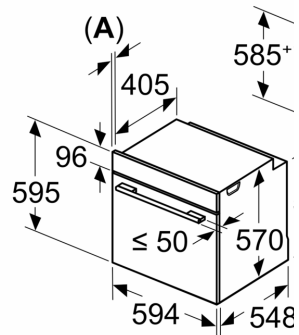

#### Tehničke informacije:

- Dužina strujnog kabla: 120 cm
- 220 - 240 V
- Priključna snaga: 3.6 kW kW
- Energetska klasa (prema EU br. 65/2014): A(na skali energetske klase od A+++ do D)
- Potrošnja električne energije po ciklusu u konvencionalnom režimu: 0.99 kWh
- Potrošnja električne energije po ciklusu u turbo konvencionalnom režimu: 0.81 kWh
- Broj prostora za pečenje: 1 Izvor toplote: električna rerna  
Zapremina: 71 l

#### Dimenzije:

- Dimenzije (VxŠxD): 595 mm x 594 mm x 548 mm
- Dimenzije niše (VxŠxD): 585 - 595 x 560 - 568 x 550
- „Pogledajte ugradne dimenzije naznačene u dijagramu za ugradnju“

**Seriya 2, Ugradna rena, 60 x 60 cm,  
Nerđajući čelik  
HBA171BS1**

Dimenzije u mm

**A:** 19,5 mm  
**B:** Prostor za priključa  
mm

Ugradnja sa pločom z