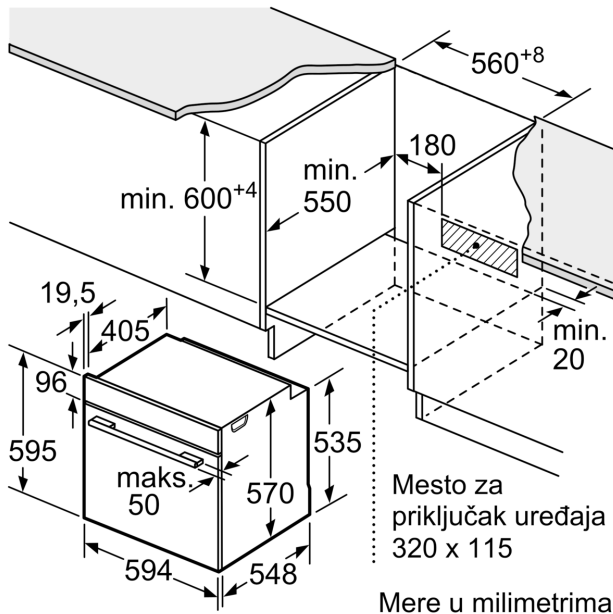

### Tehničke informacije:

- Dužina strujnog kabla: 120 cm
- 220 - 240 V
- Prikjučna snaga: 3.4 kW kW
- Energetska klasa (prema EU br. 65/2014): A(na skali energetskih klasa od A+++ do D)
- Potrošnja električne enegrije po ciklusu u konvencionalnom režimu: 0.97 kWh
- Potrošnja električne energije po ciklusu u turbo konvencionalnom režimu: 0.81 kWh
- Broj prostora za pečenje: 1 Izvor toplote: električna rerna  
Zapremina: 71 l

### Dimenzije:

- Dimenzije (VxŠxD): 595 mm x 594 mm x 548 mm
- Dimenzije niše (VxŠxD): 585 - 595 x 560 - 568 x 550
- „Pogledajte ugradne dimenzije naznačene u dijagramu za ugradnju“

**Serija 4, Ugradna rerna, 60 x 60 cm,  
Crna  
HBA2340B0**

Mere u milimetrima

Mere u milimetrima

Dimenzije u mm

**A:** 19,5 mm  
**B:** Prostor za priključak aparata 320 x 115 mm

Ugradnja sa pločom za kuvanje.

Mere u mm