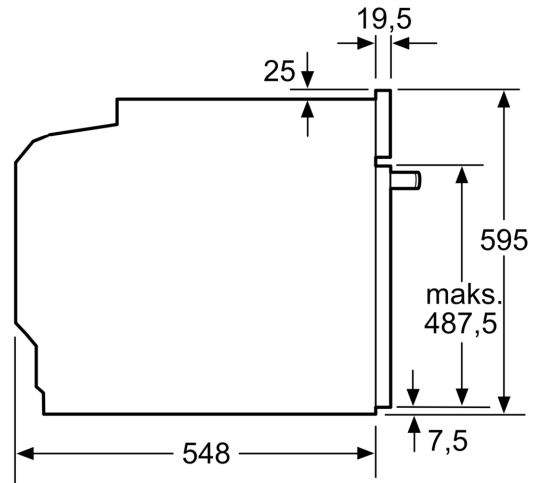

### Tehničke informacije:

- Dužina strujnog kabla: 120 cm
- 220 - 240 V
- Prikjučna snaga: 3.4 kW kW
- Energetska klasa (prema EU br. 65/2014): A(na skali energetskih klasa od A+++ do D)
- Potrošnja električne enegrije po ciklusu u konvencionalnom režimu: 0.97 kWh
- Potrošnja električne energije po ciklusu u turbo konvencionalnom režimu: 0.81 kWh
- Broj prostora za pečenje: 1 Izvor toplote: električna rerna  
Zapremina: 71 l

### Dimenzije:

- Dimenzije (VxŠxD): 595 mm x 594 mm x 548 mm
- Dimenzije niše (VxŠxD): 585 - 595 x 560 - 568 x 550
- „Pogledajte ugradne dimenzije naznačene u dijagramu za ugradnju“

**Serija 4, Ugradna rerna, 60 x 60 cm,  
Crna  
HBA2340B0**

Mere u milimetrima

Mere u milimetrima

Dimenzije u mm

**A:** 19,5 mm  
**B:** Prostor za priključak aparata 320 x 115 mm

Ugradnja sa pločom za kuvanje.

Mere u mm