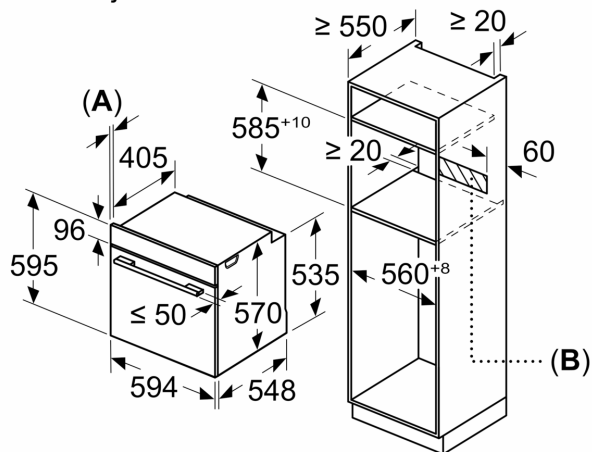

### Tehničke informacije:

- Dužina strujnog kabla: 120 cm
- 220 - 240 V
- Prikjučna snaga: 3.4 kW kW
- Energetska klasa (prema EU br. 65/2014): A(na skali energetskih klasa od A+++ do D)
- Potrošnja električne enegrije po ciklusu u konvencionalnom režimu: 0.97 kWh
- Potrošnja električne energije po ciklusu u turbo konvencionalnom režimu: 0.81 kWh
- Broj prostora za pečenje: 1 Izvor toplote: električna rerna  
Zapremina: 71 l

### Dimenzije:

- Dimenzije (VxŠxD): 595 mm x 594 mm x 548 mm
- Dimenzije niše (VxŠxD): 585 - 595 x 560 - 568 x 550
- „Pogledajte ugradne dimenzije naznačene u dijagramu za ugradnju“

**Serija 4, Ugradna rerna, 60 x 60 cm,  
Crna  
HBA2340B0**

Mere u milimetrima

Mere u milimetrima

Dimenzije u mm

**A:** 19,5 mm  
**B:** Prostor za priključak aparata 320 x 115 mm

Ugradnja sa pločom za kuvanje.

Mere u mm