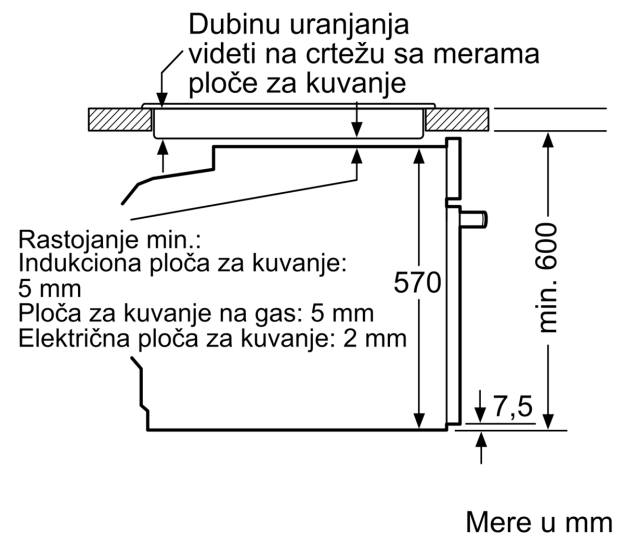

### Tehničke informacije:

- Dužina strujnog kabla: 120 cm
- 220 - 240 V
- Prikjučna snaga: 3.4 kW kW
- Energetska klasa (prema EU br. 65/2014): A(na skali energetskih klasa od A+++ do D)
- Potrošnja električne enegrije po ciklusu u konvencionalnom režimu: 0.97 kWh
- Potrošnja električne energije po ciklusu u turbo konvencionalnom režimu: 0.81 kWh
- Broj prostora za pečenje: 1 Izvor toplote: električna rerna  
Zapremina: 71 l

### Dimenzije:

- Dimenzije (VxŠxD): 595 mm x 594 mm x 548 mm
- Dimenzije niše (VxŠxD): 585 - 595 x 560 - 568 x 550
- „Pogledajte ugradne dimenzije naznačene u dijagramu za ugradnju“

**Serija 4, Ugradna rerna, 60 x 60 cm,  
Crna  
HBA2340B0**

Mere u milimetrima

Mere u milimetrima

Dimenzije u mm

**A:** 19,5 mm  
**B:** Prostor za priključak aparata 320 x 115 mm

Ugradnja sa pločom za kuvanje.

Mere u mm