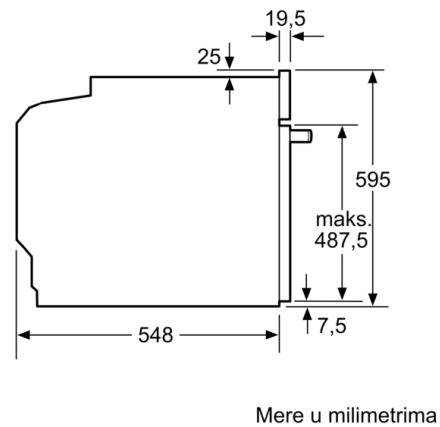

Pripadajući pribor:

- Rešetka, Univerzalna posuda za pečenje

Bezbednost:

- Sigurnosna brava za decu
- Indikator preostale toplote

Tehničke informacije:

- Dužina strujnog kabla: 120 cm
- 220 - 240 V
- Priključna snaga: 3.4 kW
- Energetska klasa (prema EU br. 65/2014): A(na skali energetskih klasa od A+++ do D)
Potrošnja električne energije po ciklusu u konvencionalnom režimu:0.97 kWh
Potrošnja električne energije po ciklusu u turbo konvencionalnom režimu:0.81 kWh
Broj prostora za pečenje: 1 Izvor toplote: električna rerna
Zapremina:71 l

Dimenzije:

- Dimenzije (VxŠxD): 595 mm x 594 mm x 548 mm
- Dimenzije niše (VxŠxD): 585 - 595 x 560 - 568 x 550
- „Pogledajte ugradne dimenzije naznačene u dijagramu za ugradnju“
- Preporučujemo vam da izaberete komplementarne proizvode unutar SER6, kako bi se osigurao optimalan dizajn kombinacija ugrađenih uređaja.

Serija 6, Ugradna rerna, 60 x 60 cm HBA5360S0

Ugradnja sa pločom za kuvanje.

Dimenzije u mm

A: 19,5 mm
B: Prostor za priključak aparata 320 x 115 mm