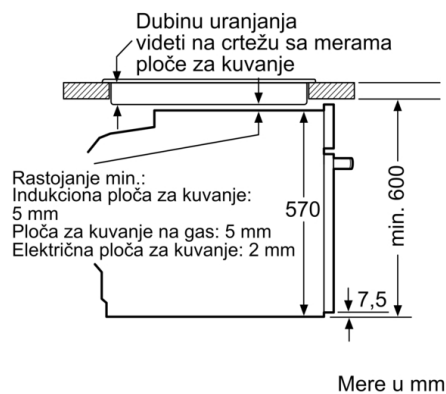

Pripadajući pribor:

- Rešetka, Univerzalna posuda za pečenje

Bezbednost:

- Sigurnosna brava za decu
- Indikator preostale toplote

Tehničke informacije:

- Dužina strujnog kabla: 120 cm
- 220 - 240 V
- Priključna snaga: 3.4 kW
- Energetska klasa (prema EU br. 65/2014): A(na skali energetskih klasa od A+++ do D)
Potrošnja električne energije po ciklusu u konvencionalnom režimu:0.97 kWh
Potrošnja električne energije po ciklusu u turbo konvencionalnom režimu:0.81 kWh
Broj prostora za pečenje: 1 Izvor toplote: električna rerna
Zapremina:71 l

Dimenzije:

- Dimenzije (VxŠxD): 595 mm x 594 mm x 548 mm
- Dimenzije niše (VxŠxD): 585 - 595 x 560 - 568 x 550
- „Pogledajte ugradne dimenzije naznačene u dijagramu za ugradnju“
- Preporučujemo vam da izaberete komplementarne proizvode unutar SER6, kako bi se osigurao optimalan dizajn kombinacija ugrađenih uređaja.

Serija 6, Ugradna rerna, 60 x 60 cm HBA5360S0

Ugradnja sa pločom za kuvanje.

Dimenzije u mm

A: 19,5 mm
B: Prostor za priključak aparata 320 x 115 mm