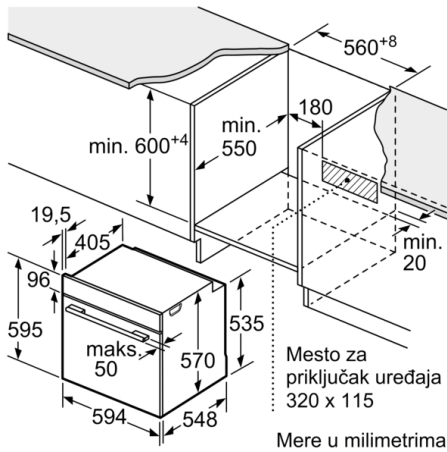

Pripadajući pribor:

- Rešetka, Univerzalna posuda za pečenje

Bezbednost:

- Sigurnosna brava za decu
- Indikator preostale toplote

Tehničke informacije:

- Dužina strujnog kabla: 120 cm
- 220 - 240 V
- Priključna snaga: 3.4 kW
- Energetska klasa (prema EU br. 65/2014): A(na skali energetskih klasa od A+++ do D)
Potrošnja električne energije po ciklusu u konvencionalnom režimu:0.97 kWh
Potrošnja električne energije po ciklusu u turbo konvencionalnom režimu:0.81 kWh
Broj prostora za pečenje: 1 Izvor toplote: električna rerna
Zapremina:71 l

Dimenzije:

- Dimenzije (VxŠxD): 595 mm x 594 mm x 548 mm
- Dimenzije niše (VxŠxD): 585 - 595 x 560 - 568 x 550
- „Pogledajte ugradne dimenzije naznačene u dijagramu za ugradnju“
- Preporučujemo vam da izaberete komplementarne proizvode unutar SER6, kako bi se osigurao optimalan dizajn kombinacija ugrađenih uređaja.

Serija 6, Ugradna rerna, 60 x 60 cm HBA5360S0

Ugradnja sa pločom za kuvanje.

Dimenzije u mm

A: 19,5 mm
B: Prostor za priključak aparata 320 x 115 mm