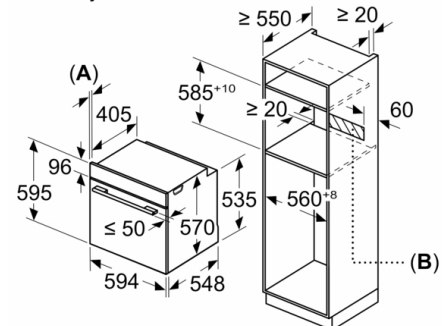

Pripadajući pribor:

- Rešetka, Univerzalna posuda za pečenje

Bezbednost:

- Sigurnosna brava za decu
- Indikator preostale toplote

Tehničke informacije:

- Dužina strujnog kabla: 120 cm
- 220 - 240 V
- Priključna snaga: 3.4 kW
- Energetska klasa (prema EU br. 65/2014): A(na skali energetskih klasa od A+++ do D)
Potrošnja električne energije po ciklusu u konvencionalnom režimu:0.97 kWh
Potrošnja električne energije po ciklusu u turbo konvencionalnom režimu:0.81 kWh
Broj prostora za pečenje: 1 Izvor toplote: električna rerna
Zapremina:71 l

Dimenzije:

- Dimenzije (VxŠxD): 595 mm x 594 mm x 548 mm
- Dimenzije niše (VxŠxD): 585 - 595 x 560 - 568 x 550
- „Pogledajte ugradne dimenzije naznačene u dijagramu za ugradnju“
- Preporučujemo vam da izaberete komplementarne proizvode unutar SER6, kako bi se osigurao optimalan dizajn kombinacija ugrađenih uređaja.

Serija 6, Ugradna rerna, 60 x 60 cm HBA5360S0

Ugradnja sa pločom za kuvanje.

Dimenzije u mm

A: 19,5 mm
B: Prostor za priključak aparata 320 x 115 mm