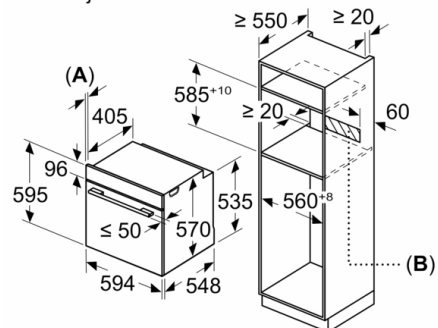

#### Dimenzije:

- Dimenzije (VxŠxD): 595 mm x 594 mm x 548 mm
- Dimenzije niše (VxŠxD): 585 - 595 x 560 - 568 x 550
- „Pogledajte ugradne dimenzije naznačene u dijagramu za ugradnju“
- Preporučujemo vam da izaberete komplementarne proizvode unutar SER4, kako bi se osigurao optimalan dizajn kombinacija ugrađenih uređaja.

## Serija 4, Ugradna rerna, 60 x 60 cm, Crna HBA573BB1

Ugradnja sa pločom za kuvanje.

Dimenzije u mm

**A:** 19,5 mm  
**B:** Prostor za priključak aparata 320 x 115 mm