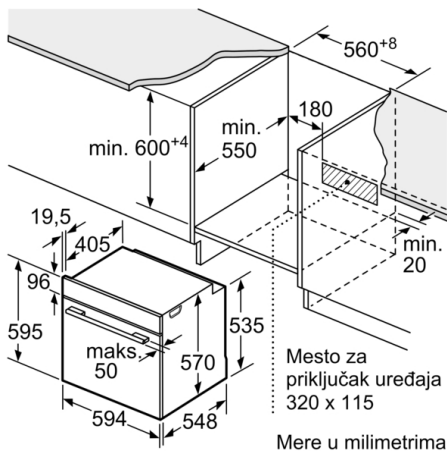

Serija 4, Ugradna rerna, 60 x 60 cm, Crna HBA573BB1