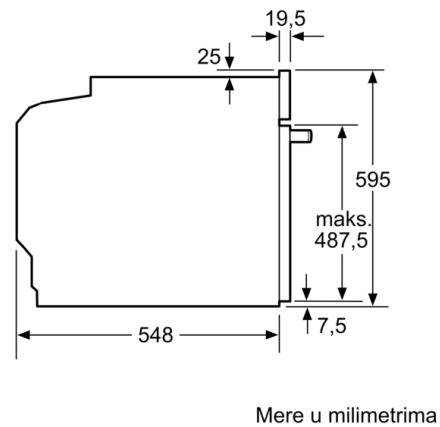

#### Tehničke informacije:

- Dužina strujnog kabla: 120 cm
- 220 - 240 V
- Priključna snaga: 3.6 kW
- Energetska klasa (prema EU br. 65/2014): A (na skali energetske klase od A+++ do D)
- Potrošnja električne energije po ciklusu u konvencionalnom režimu: 0.99 kWh
- Potrošnja električne energije po ciklusu u turbo konvencionalnom režimu: 0.81 kWh
- Broj prostora za pečenje: 1 Izvor toplote: električna rerna
- Zapremina: 71 l

#### Dimenzije:

- Dimenzije (VxŠxD): 595 mm x 594 mm x 548 mm
- Dimenzije niše (VxŠxD): 585 - 595 x 560 - 568 x 550
- „Pogledajte ugradne dimenzije naznačene u dijagramu za ugradnju“
- Preporučujemo vam da izaberete komplementarne proizvode unutar SER4, kako bi se osigurao optimalan dizajn kombinacija ugrađenih uređaja.

## Serija 4, Ugradna rerna, 60 x 60 cm, Crna HBA573BB1

Ugradnja sa pločom za kuvanje.

Dimenzije u mm

**A:** 19,5 mm  
**B:** Prostor za priključak aparata 320 x 115 mm