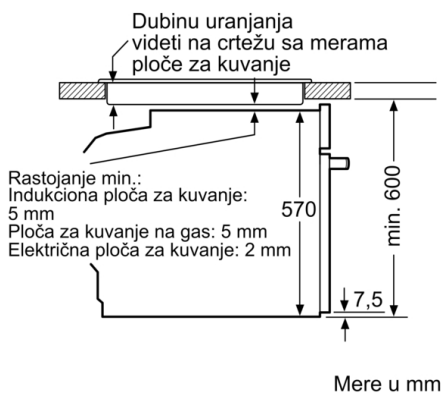

#### Tehničke informacije:

- Dužina strujnog kabla: 120 cm
- 220 - 240 V
- Priključna snaga: 3.6 kW
- Energetska klasa (prema EU br. 65/2014): A (na skali energetske klase od A+++ do D)
- Potrošnja električne energije po ciklusu u konvencionalnom režimu: 0.99 kWh
- Potrošnja električne energije po ciklusu u turbo konvencionalnom režimu: 0.81 kWh
- Broj prostora za pečenje: 1 Izvor toplote: električna rerna
- Zapremina: 71 l

#### Dimenzije:

- Dimenzije (VxŠxD): 595 mm x 594 mm x 548 mm
- Dimenzije niše (VxŠxD): 585 - 595 x 560 - 568 x 550
- „Pogledajte ugradne dimenzije naznačene u dijagramu za ugradnju“
- Preporučujemo vam da izaberete komplementarne proizvode unutar SER4, kako bi se osigurao optimalan dizajn kombinacija ugrađenih uređaja.

## Serija 4, Ugradna rerna, 60 x 60 cm, Crna HBA573BB1

Ugradnja sa pločom za kuvanje.

Dimenzije u mm

**A:** 19,5 mm  
**B:** Prostor za priključak aparata 320 x 115 mm