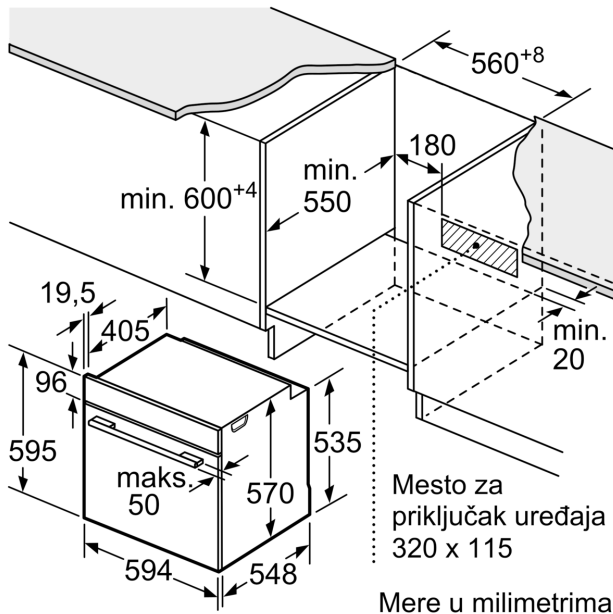

Pripadajući pribor:

- Rešetka, Univerzalna posuda za pečenje

Bezbednost:

- Veoma niska temperatura vrata
- door lock electronical
- Sigurnosna brava za decu Sigurnosno isključivanje

Tehničke informacije:

- Dužina strujnog kabla: 120 cm
- 220 - 240 V
- Priključna snaga: 3.6 kW kW
- Energetska klasa (prema EU br. 65/2014): A(na skali energetske klase od A+++ do D)
- Potrošnja električne energije po ciklusu u konvencionalnom režimu: 0.99 kWh
- Potrošnja električne energije po ciklusu u turbo konvencionalnom režimu: 0.81 kWh
- Broj prostora za pečenje: 1 Izvor toplote: električna rerna
Zapremina: 71 l

Dimenzije:

- Dimenzije (VxŠxD): 595 mm x 594 mm x 548 mm
- Dimenzije niše (VxŠxD): 585 - 595 x 560 - 568 x 550
- „Pogledajte ugradne dimenzije naznačene u dijagramu za ugradnju“

**Serija 4, Ugradna rerna, 60 x 60 cm,
Crna
HBA573EB0**

Dimenzije u mm

A: 19,5 mm
B: Prostor za priključak aparata 320 x 115 mm

Ugradnja sa pločom za kuvanje.