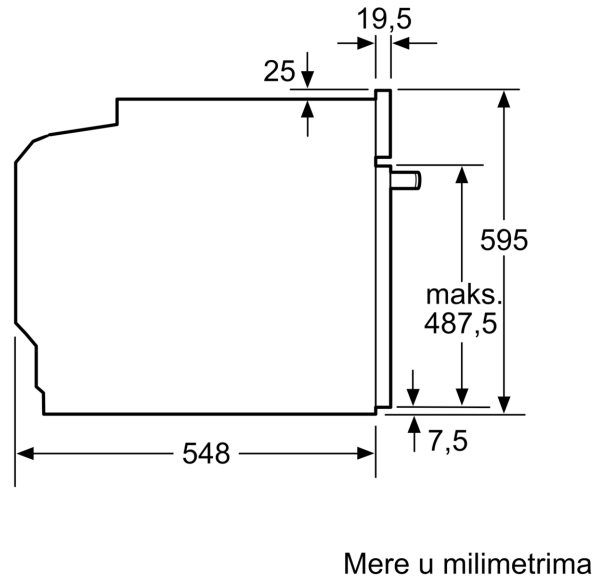

Tehnički podaci

Tip instalacije: Ugradni
 Ugrađen sistem čišćenja: Piroliza
 Dimenzije niše: 585-595 x 560-568 x 550 mm
 Dimenzije aparata: 595 x 594 x 548 mm
 Dimenzije zapakovanog aparata: 675 x 660 x 690 mm
 Materijal ekrana: Glass
 Materijal vrata: Glass
 Neto težina: 37.2 kg
 Neto zapremina - pećnica 1: 71 l
 Načini grejanja: Gril pune širine, Blagi vrući vazduh, Vrući vazduh, Konvencionalno grejanje, Gril na vrućem vazduhu
 Regulisanje temperature:elektronski
 Number of interior lights: 1
 Dužina priključnog kabla: 120.0 cm
 EAN kod:4242005033928
 Number of cavities (2010/30/EC): 1
 Energetska klasa:A
 Energy consumption per cycle conventional (2010/30/EC):0.99 kWh/ciklus
 Energy consumption per cycle forced air convection (2010/30/EC):81 kWh/ciklus
 Energy efficiency index (2010/30/EC):95.3 %
 Priključna snaga:3600 W
 Zaštita:16 A
 Voltaža: 220-240 V
 Frekvencija: 50; 60 Hz
 Tip utičnice: Gardi utikač sa uzemljenjem
 Ugrađen dodatni pribor: 1 x Rešetka, 1 x Univerzalna posuda za pečenje

Pripadajući pribor:

- Rešetka, Univerzalna posuda za pečenje

Bezbednost:

- Veoma niska temperatura vrata
- door lock electronical
- Sigurnosna brava za decu Sigurnosno isključivanje

Tehničke informacije:

- Dužina strujnog kabla: 120 cm
- 220 - 240 V
- Priključna snaga: 3.6 kW kW
- Energetska klasa (prema EU br. 65/2014): A(na skali energetske klase od A+++ do D)
- Potrošnja električne energije po ciklusu u konvencionalnom režimu: 0.99 kWh
- Potrošnja električne energije po ciklusu u turbo konvencionalnom režimu: 0.81 kWh
- Broj prostora za pečenje: 1 Izvor toplote: električna rerna
Zapremina: 71 l

Dimenzije:

- Dimenzije (VxŠxD): 595 mm x 594 mm x 548 mm
- Dimenzije niše (VxŠxD): 585 - 595 x 560 - 568 x 550
- „Pogledajte ugradne dimenzije naznačene u dijagramu za ugradnju“

**Serija 4, Ugradna rerna, 60 x 60 cm,
Crna
HBA573EB0**

Dimenzije u mm

A: 19,5 mm
B: Prostor za priključak aparata 320 x 115 mm

Ugradnja sa pločom za kuvanje.