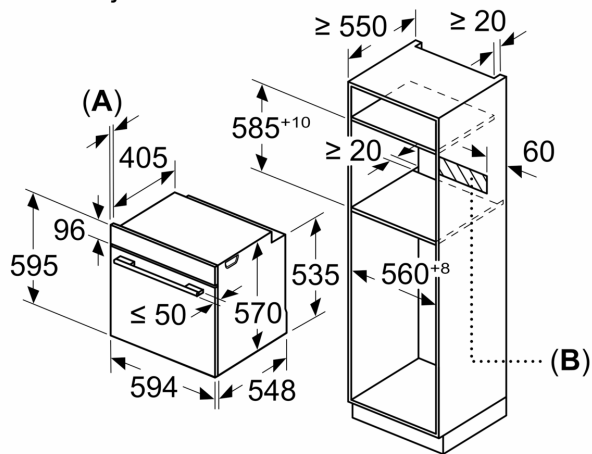

Pripadajući pribor:

- Rešetka, Univerzalna posuda za pečenje

Bezbednost:

- Veoma niska temperatura vrata
- door lock electronical
- Sigurnosna brava za decu Sigurnosno isključivanje

Tehničke informacije:

- Dužina strujnog kabla: 120 cm
- 220 - 240 V
- Priključna snaga: 3.6 kW kW
- Energetska klasa (prema EU br. 65/2014): A(na skali energetske klase od A+++ do D)
- Potrošnja električne energije po ciklusu u konvencionalnom režimu: 0.99 kWh
- Potrošnja električne energije po ciklusu u turbo konvencionalnom režimu: 0.81 kWh
- Broj prostora za pečenje: 1 Izvor toplote: električna rerna
Zapremina: 71 l

Dimenzije:

- Dimenzije (VxŠxD): 595 mm x 594 mm x 548 mm
- Dimenzije niše (VxŠxD): 585 - 595 x 560 - 568 x 550
- „Pogledajte ugradne dimenzije naznačene u dijagramu za ugradnju“

**Serija 4, Ugradna rerna, 60 x 60 cm,
Crna
HBA573EB0**

Dimenzije u mm

A: 19,5 mm
B: Prostor za priključak aparata 320 x 115 mm

Ugradnja sa pločom za kuvanje.