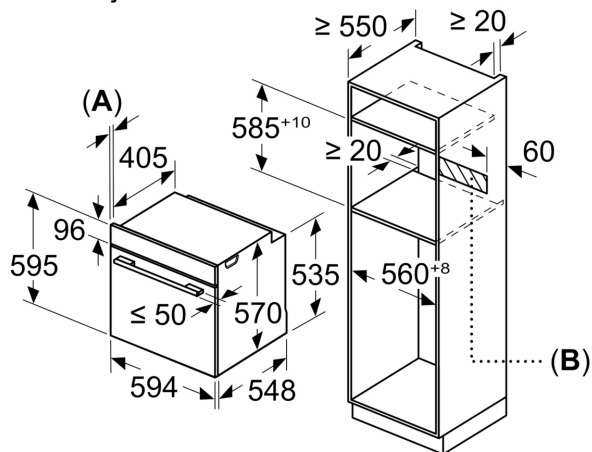

Tehničke informacije:

- Dužina strujnog kabla: 120 cm
- 220 - 240 V
- Priključna snaga: 3.6 kW kW

Dimenzije:

- Dimenzije (VxŠxD): 595 mm x 594 mm x 548 mm
- Dimenzije niše (VxŠxD): 585 - 595 x 560 - 568 x 550
- „Pogledajte ugradne dimenzije naznačene u dijagramu za ugradnju“
- Preporučujemo vam da izaberete komplementarne proizvode unutar SER4, kako bi se osigurao optimalan dizajn kombinacija ugrađenih uređaja.

**Serija 4, Ugradna rerna, 60 x 60 cm,
Crna
HBA574BB3**

Mere u milimetrima

Mere u milimetrima

Dimenzije u mm

A: 19,5 mm
B: Prostor za priključak aparata 320 x 115 mm

Ugradnja sa pločom za kuvanje.

Mere u mm