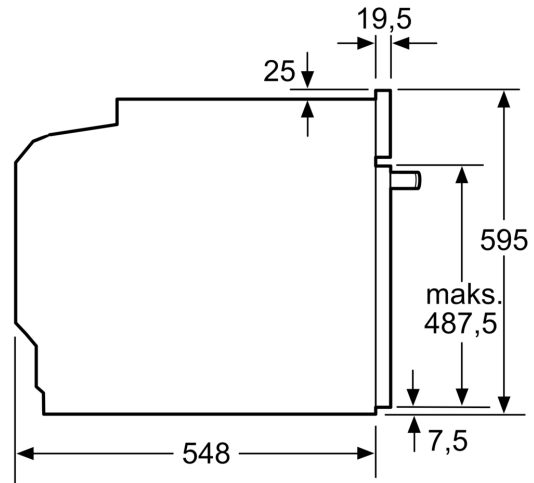

Tehničke informacije:

- Dužina strujnog kabla: 120 cm
- 220 - 240 V
- Priključna snaga: 3.6 kW kW

Dimenzije:

- Dimenzije (VxŠxD): 595 mm x 594 mm x 548 mm
- Dimenzije niše (VxŠxD): 585 - 595 x 560 - 568 x 550
- „Pogledajte ugradne dimenzije naznačene u dijagramu za ugradnju“
- Preporučujemo vam da izaberete komplementarne proizvode unutar SER4, kako bi se osigurao optimalan dizajn kombinacija ugrađenih uređaja.

**Serija 4, Ugradna rerna, 60 x 60 cm,
Crna
HBA574BB3**

Mere u milimetrima

Mere u milimetrima

Dimenzije u mm

A: 19,5 mm
B: Prostor za priključak aparata 320 x 115 mm

Ugradnja sa pločom za kuvanje.

Mere u mm