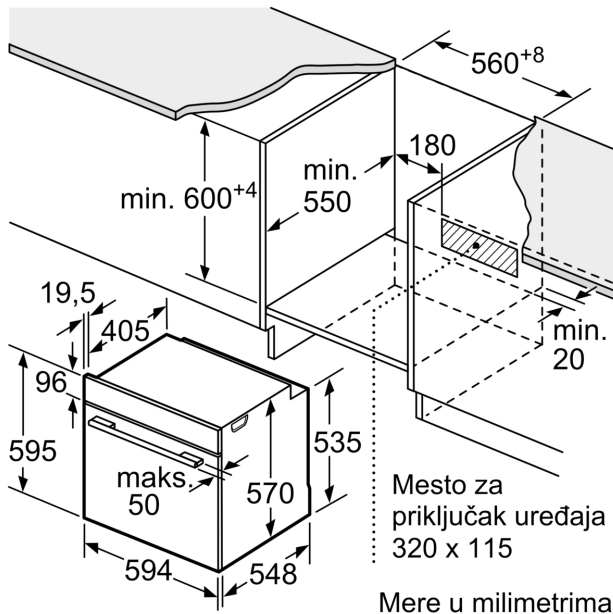

Pripadajući pribor:

- Rešetka, Univerzalna posuda za pečenje

Bezbednost:

- Veoma niska temperatura vrata
- Četverostruko zastakljenje vrat CoolTouch
- door lock electronical
- Sigurnosna brava za decu Sigurnosno isključivanje

Tehničke informacije:

- Dužina strujnog kabla: 120 cm
- 220 - 240 V
- Priključna snaga: 3.6 kW kW

Dimenzije:

- Dimenzije (VxŠxD): 595 mm x 594 mm x 548 mm
- Dimenzije niše (VxŠxD): 585 - 595 x 560 - 568 x 550
- „Pogledajte ugradne dimenzije naznačene u dijagramu za ugradnju“
- Preporučujemo vam da izaberete komplementarne proizvode unutar SER4, kako bi se osigurao optimalan dizajn kombinacija ugrađenih uređaja.

**Serija 4, Ugradna rerna, 60 x 60 cm,
Crna
HBA574BB3**

Mere u milimetrima

Mere u milimetrima

Dimenzije u mm

A: 19,5 mm
B: Prostor za priključak aparata 320 x 115 mm

Ugradnja sa pločom za kuvanje.

Mere u mm