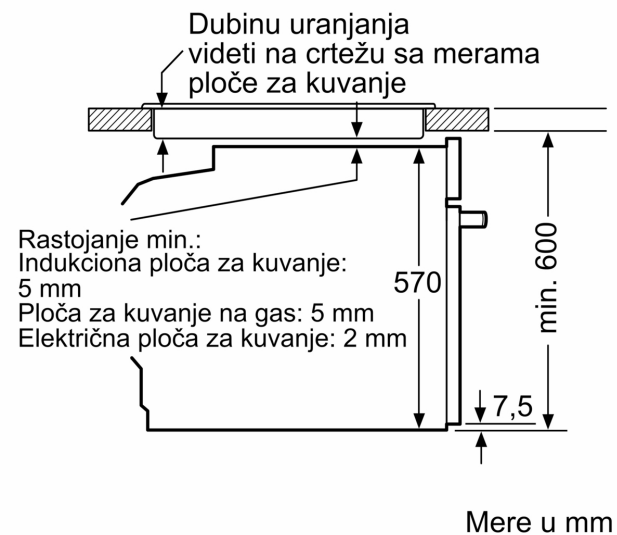

Tip instalacije: Ugradni
 Ugrađen sistem čišćenja: Piroliza + Hidroliza
 Dimenzije niše: 585-595 x 560-568 x 550 mm
 Dimenzije aparata: 595x594x548 mm
 Dimenzije zapakovanog aparata: 675 x 660 x 690 mm
 Materijal ekrana: Glass
 Materijal vrata: Glass
 Neto težina: 31.5 kg
 Neto zapremina - pećnica 1: 71 l
 Načini grejanja: Gril pune širine, Vrući vazduh blago, Vrući vazduh, Konvencionalno zagrevanje, Postavke za pizzu, Donje zagrevanje, Gril na vrućem vazduhu
 Regulisanje temperature:elektronski
 Number of interior lights: 1
 Dužina priključnog kabla: 120.0 cm
 EAN kod:4242005464692
 Number of cavities (2010/30/EC): 1
 Energetska klasa: A+
 Energy consumption per cycle conventional (2010/30/EC):0.94 kWh/ciklus
 Energy consumption per cycle forced air convection (2010/30/EC):69 kWh/ciklus
 Energy efficiency index (2010/30/EC):81.2 %
 Prikjučna snaga:3600 W
 Zaštita:16 A
 Voltaža: 220-240 V
 Frekvencija: 50; 60 Hz
 Tip utičnice: Gardi utikač sa uzemljenjem
 Ugrađen dodatni pribor: 1 x Rešetka, 1 x Univerzalna posuda za pečenje

Tehničke informacije:

- Dužina strujnog kabla: 120 cm
- 220 - 240 V
- Priključna snaga: 3.6 kW kW

Dimenzije:

- Dimenzije (VxŠxD): 595 mm x 594 mm x 548 mm
- Dimenzije niše (VxŠxD): 585 - 595 x 560 - 568 x 550
- „Pogledajte ugradne dimenzije naznačene u dijagramu za ugradnju“
- Preporučujemo vam da izaberete komplementarne proizvode unutar SER4, kako bi se osigurao optimalan dizajn kombinacija ugrađenih uređaja.

**Serija 4, Ugradna rerna, 60 x 60 cm,
Crna
HBA574BB3**

Mere u milimetrima

Mere u milimetrima

Dimenzije u mm

A: 19,5 mm
B: Prostor za priključak aparata 320 x 115 mm

Ugradnja sa pločom za kuvanje.

Mere u mm