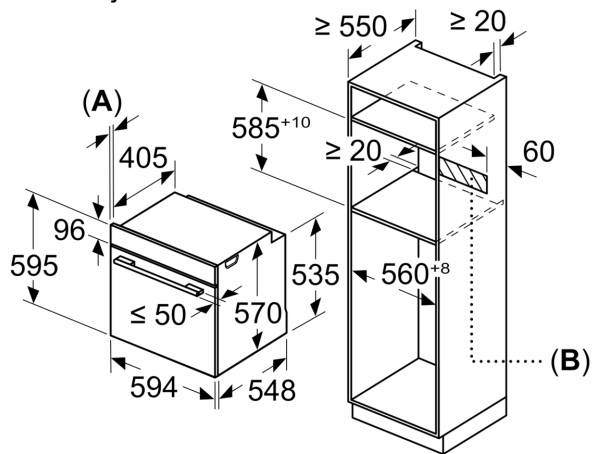

#### Dimenzije:

- Dimenzije (VxŠxD): 595 mm x 594 mm x 548 mm
- Dimenzije niše (VxŠxD): 585 - 595 x 560 - 568 x 550
- „Pogledajte ugradne dimenzije naznačene u dijagramu za ugradnju“
- Preporučujemo vam da izaberete komplementarne proizvode unutar SER6, kako bi se osigurao optimalan dizajn kombinacija ugrađenih

**Serija 6, Ugradna rerna, 60 x 60 cm,  
Crna  
HBG536EB3**

Dimenzije u mm

**A:** 19,5 mm  
**B:** Prostor za priključak aparata 320 x 115 mm

Ugradnja sa pločom za kuvanje.