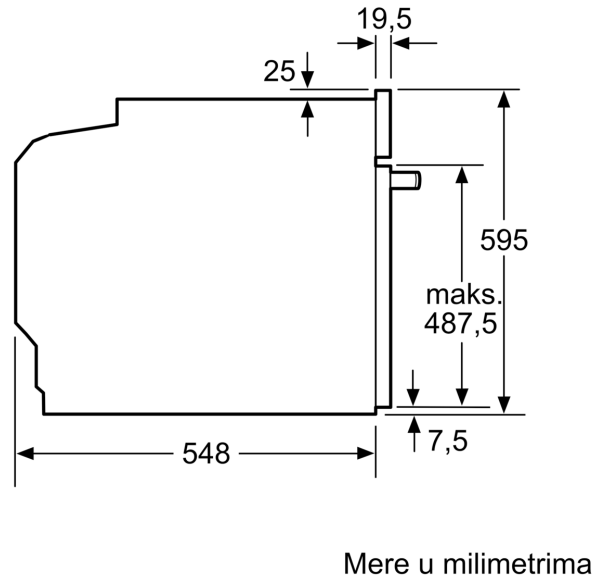

#### Tehničke informacije:

- Dužina strujnog kabla: 120 cm
- 220 - 240 V
- Priključna snaga: 3.4 kW kW

#### Dimenzije:

- Dimenzije (VxŠxD): 595 mm x 594 mm x 548 mm
- Dimenzije niše (VxŠxD): 585 - 595 x 560 - 568 x 550
- „Pogledajte ugradne dimenzije naznačene u dijagramu za ugradnju“
- Preporučujemo vam da izaberete komplementarne proizvode unutar SER6, kako bi se osigurao optimalan dizajn kombinacija ugrađenih

**Serija 6, Ugradna rerna, 60 x 60 cm,  
Crna  
HBG536EB3**

Dimenzije u mm

**A:** 19,5 mm  
**B:** Prostor za priključak aparata 320 x 115 mm

Ugradnja sa pločom za kuvanje.