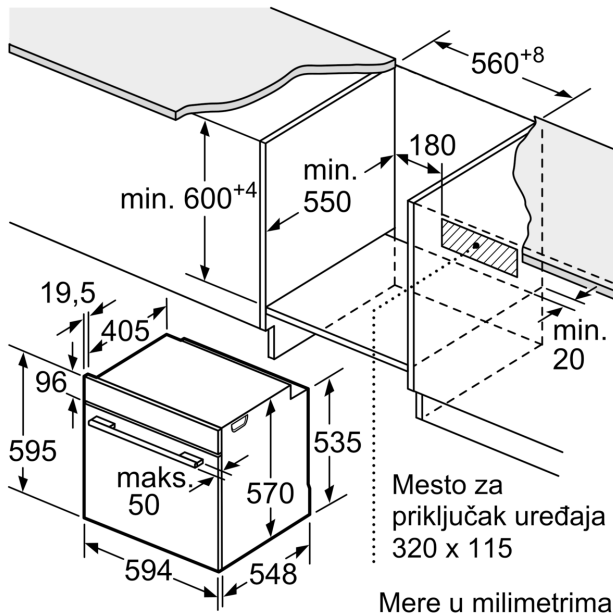

#### Dimenzije:

- Dimenzije (VxŠxD): 595 mm x 594 mm x 548 mm
- Dimenzije niše (VxŠxD): 585 - 595 x 560 - 568 x 550
- „Pogledajte ugradne dimenzije naznačene u dijagramu za ugradnju“
- Preporučujemo vam da izaberete komplementarne proizvode unutar SER6, kako bi se osigurao optimalan dizajn kombinacija ugrađenih

**Serija 6, Ugradna rerna, 60 x 60 cm,  
Crna  
HBG536EB3**

Dimenzije u mm

**A:** 19,5 mm  
**B:** Prostor za priključak aparata 320 x 115 mm

Ugradnja sa pločom za kuvanje.