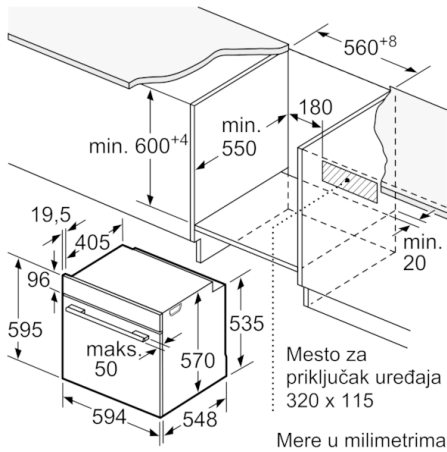

4 242005 029167

Serie | 6, Ugradna rerna, 60 x 60 cm, Crna HBG5370B0

Ugradna rerna sa funkcijom AutoPilot: automatsko pripremanje savršenih obroka.

Dimenzije:

- Dimenzije (VxŠxD): 595 mm x 594 mm x 548 mm
- Dimenzije niše (VxŠxD): 585 - 595 x 560 - 568 x 550
- „Pogledajte ugradne dimenzije naznačene u dijagramu za ugradnju“

Pripadajući pribor:

- Pleh, emajl, Rešetka, Univerzalna posuda za pečenje

Bezbednost:

- Sigurnosna brava za decu
- Indikator preostale toplote

Tehničke informacije:

- Dužina strujnog kabla: 120 cm
- 220 - 240 V
- Priključna snaga: 3.4 kW

**Serie | 6, Ugradna rerna, 60 x 60 cm, Crna
HBG5370B0**

Ugradnja sa pločom za kuvanje.