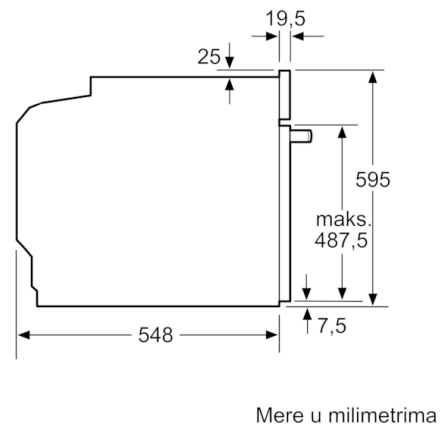

Tehnički podaci

Boja / materijal prednje ploče :	Crna
Ugrađen / Samostalna :	Ugrađeni
Ugrađen sistem čišćenja :	Catalytic partial, Hydrolytic
Dimenzije niše (mm) :	585-595 x 560-568 x 550
Dimenzije aparata (mm) :	595 x 594 x 548
Dimenzije zapakovanog aparata (mm) :	675 x 690 x 660
Materijal ekrana :	Glass
Materijal vrata :	Glass
Neto težina (kg) :	34,995
Neto zapremina - pećnica 1 (l) :	71
Načini grejanja :	Bottom heat, Conventional heat, Full width grill, Hot Air, Hotair gentle, Hot air grilling, Pizza setting
Materijal - 1. pećnica :	Other
Regulisanje temperature :	mehaničan
Number of interior lights :	1
Certifikati :	CE, VDE
Dužina priključnog kabla (cm) :	120
EAN kod :	4242005029167
Number of cavities (2010/30/EC) :	1
Energy efficiency class (2010/30/EC) :	A
Energy consumption per cycle conventional (2010/30/EC) :	0,97
Energy consumption per cycle forced air convection (2010/30/EC) :	0,81
Energy efficiency index (2010/30/EC) :	95,3
Priključna vrednost (W) :	3400
Zaštita (A) :	16
Voltaža (V) :	220-240
Frekvencija (Hz) :	60; 50
Tip utičnice :	Gardy plug w/ earthing

4 242005 029167

Serie | 6, Ugradna rerna, 60 x 60 cm, Crna HBG5370B0

Ugradna rerna sa funkcijom AutoPilot: automatsko pripremanje savršenih obroka.

Dimenzije:

- Dimenzije (VxŠxD): 595 mm x 594 mm x 548 mm
- Dimenzije niše (VxŠxD): 585 - 595 x 560 - 568 x 550
- „Pogledajte ugradne dimenzije naznačene u dijagramu za ugradnju“

Pripadajući pribor:

- Pleh, emajl, Rešetka, Univerzalna posuda za pečenje

Bezbednost:

- Sigurnosna brava za decu
- Indikator preostale toplote

Tehničke informacije:

- Dužina strujnog kabla: 120 cm
- 220 - 240 V
- Priključna snaga: 3.4 kW

**Serie | 6, Ugradna rerna, 60 x 60 cm, Crna
HBG5370B0**

Ugradnja sa pločom za kuvanje.