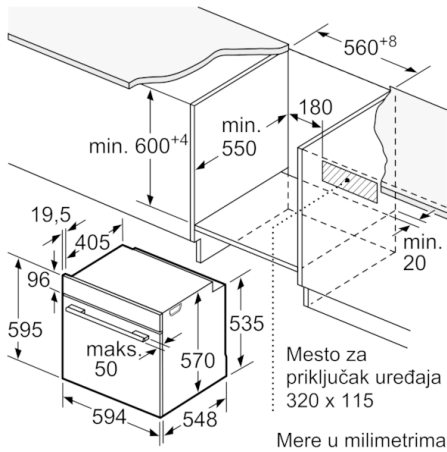

Serie | 6, Ugradna rerna, 60 x 60 cm, Crna HBG5780B0