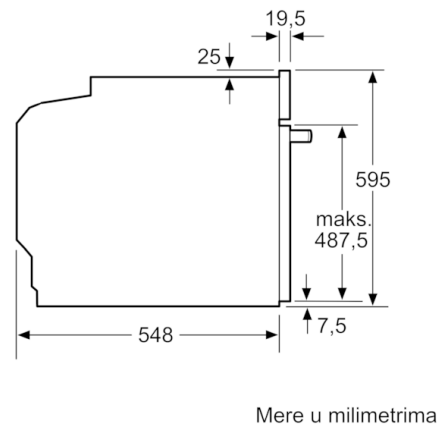

Serie | 6, Ugradna rerna, 60 x 60 cm, HBG5780W0