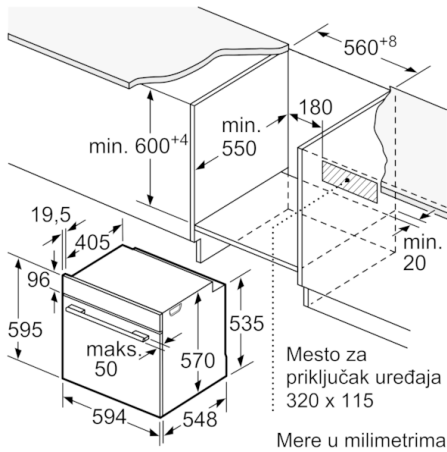

Serie | 6, Ugradna rerna, 60 x 60 cm, HBG5780W0