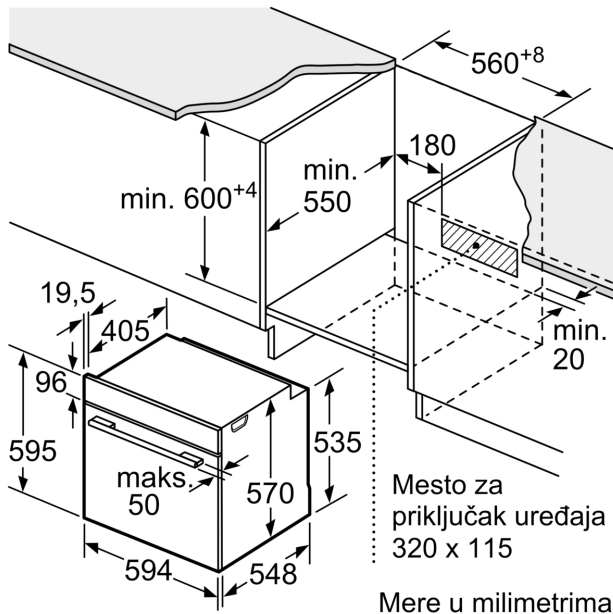

Serija 6, Ugradna rerna, 60 x 60 cm, Bela HBG578EW3

Zdravo kuvanje: Funkcija prženja na vazduhu za savršeno prženu hranu bez imalo ulja i sa pirolitičkim samočišćenjem.

- Dimenzije niše (VxŠxD): 585 - 595 x 560 - 568 x 550
- „Pogledajte ugradne dimenzije naznačene u dijagramu za ugradnju“
- Preporučujemo vam da izaberete komplementarne proizvode unutar SER6, kako bi se osigurao optimalan dizajn kombinacija ugrađenih uređaja.

Pripadajući pribor:

- Rešetka, Univerzalna posuda za pečenje, Pleh, Air-Fry

Bezbednost:

- Veoma niska temperatura vrata
- Četverostruko zastakljenje vrat CoolTouch
- door lock electronical
- Sigurnosna brava za decu Sigurnosno isključivanje Indikator preostale toplote

Tehničke informacije:

- Dužina strujnog kabla: 120 cm
- 220 - 240 V
- Priključna snaga: 3.6 kW

Dimenzije:

- Dimenzije (VxŠxD): 595 mm x 594 mm x 548 mm

**Serija 6, Ugradna rerna, 60 x 60 cm,
Bela
HBG578EW3**

Mere u milimetrima

Mere u milimetrima

Dimenzije u mm

A: 19,5 mm
B: Prostor za priključak aparata 320 x 115 mm

Ugradnja sa pločom za kuvanje.

Mere u mm