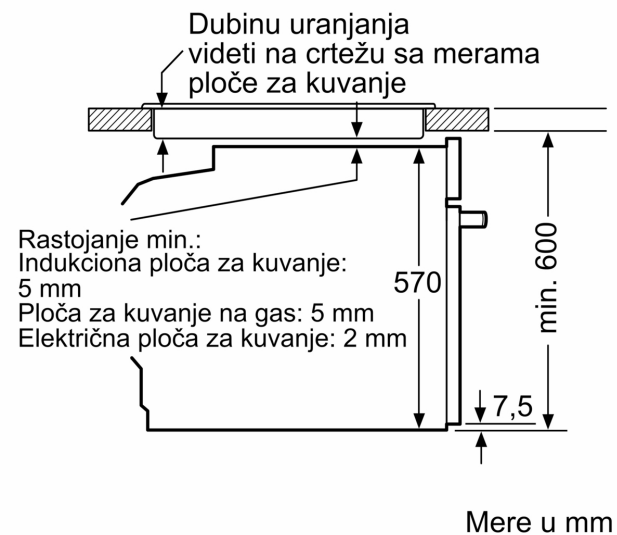

Serija 6, Ugradna rerna, 60 x 60 cm, Bela HBG578EW3

Zdravo kuvanje: Funkcija prženja na vazduhu za savršeno prženu hranu bez imalo ulja i sa pirolitičkim samočišćenjem.

- Dimenzije niše (VxŠxD): 585 - 595 x 560 - 568 x 550
- „Pogledajte ugradne dimenzije naznačene u dijagramu za ugradnju“
- Preporučujemo vam da izaberete komplementarne proizvode unutar SER6, kako bi se osigurao optimalan dizajn kombinacija ugrađenih uređaja.

Tehničke informacije:

- Dužina strujnog kabla: 120 cm
- 220 - 240 V
- Priključna snaga: 3.6 kW

Dimenzije:

- Dimenzije (VxŠxD): 595 mm x 594 mm x 548 mm

**Serija 6, Ugradna rerna, 60 x 60 cm,
Bela
HBG578EW3**

Mere u milimetrima

Mere u milimetrima

Dimenzije u mm

A: 19,5 mm
B: Prostor za priključak aparata 320 x 115 mm

Ugradnja sa pločom za kuvanje.

Mere u mm