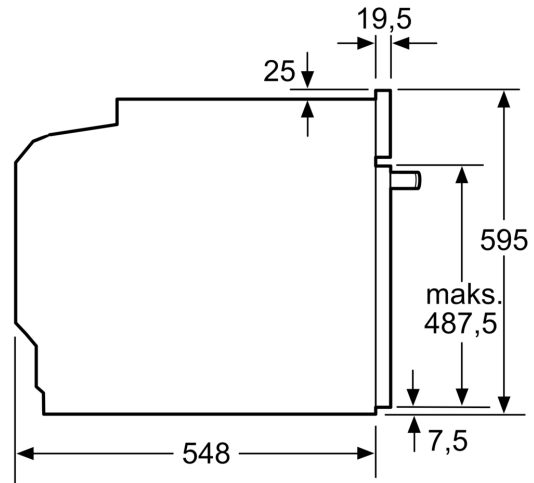

Serija 6, Ugradna rerna, 60 x 60 cm, Bela HBG578EW3

Zdravo kuvanje: Funkcija prženja na vazduhu za savršeno prženu hranu bez imalo ulja i sa pirolitičkim samočišćenjem.

- Dimenzije niše (VxŠxD): 585 - 595 x 560 - 568 x 550
- „Pogledajte ugradne dimenzije naznačene u dijagramu za ugradnju“
- Preporučujemo vam da izaberete komplementarne proizvode unutar SER6, kako bi se osigurao optimalan dizajn kombinacija ugrađenih uređaja.

Tehničke informacije:

- Dužina strujnog kabla: 120 cm
- 220 - 240 V
- Priključna snaga: 3.6 kW

Dimenzije:

- Dimenzije (VxŠxD): 595 mm x 594 mm x 548 mm

**Serija 6, Ugradna rerna, 60 x 60 cm,
Bela
HBG578EW3**

Mere u milimetrima

Mere u milimetrima

Dimenzije u mm

A: 19,5 mm
B: Prostor za priključak aparata 320 x 115 mm

Ugradnja sa pločom za kuvanje.

Mere u mm