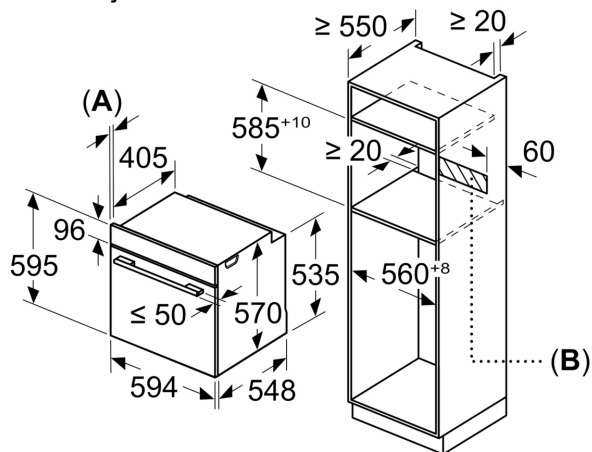

Tehničke informacije:

- Dužina strujnog kabla: 120 cm
- 220 - 240 V
- Priključna snaga: 3.6 kW

Dimenzije:

- Dimenzije (VxŠxD): 595 mm x 594 mm x 548 mm

**Serija 6, Ugradna rerna, 60 x 60 cm,
Bela
HBG578EW3**

Mere u milimetrima

Mere u milimetrima

Dimenzije u mm

A: 19,5 mm
B: Prostor za priključak aparata 320 x 115 mm

Ugradnja sa pločom za kuvanje.

Mere u mm