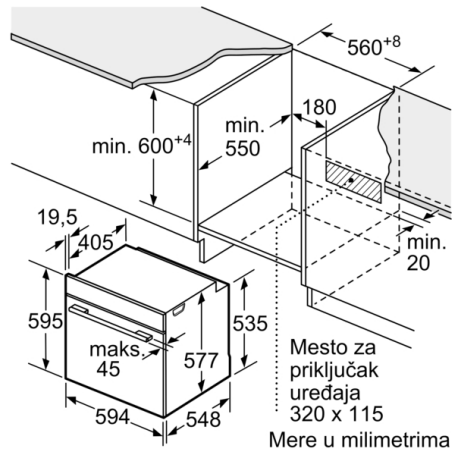

Dimenzije:

- Dimenzije (VxŠxD): 595 mm x 594 mm x 548 mm
- Dimenzije niše (VxŠxD): 585 - 595 x 560 - 568 x 550
- „Pogledajte ugradne dimenzije naznačene u dijagramu za ugradnju“
- Preporučujemo vam da izaberete komplementarne proizvode unutar SER8, kako bi se osigurao optimalan dizajn kombinacija ugrađenih uređaja.

Serija 8, Ugradna rerna, 60 x 60 cm, Crna HBG672BB1S

Mere u milimetrima

Mere u milimetrima

If the appliance will be installed underneath a hob, the following worktop thicknesses (including substructure if necessary) must be taken into account.

Hob type	min. worktop thickness	
	fitted	flush
Induction hob	37 mm	38 mm
Full surface Induction hob	47 mm	48 mm
Gas hob	30 mm	38 mm
Electric hob	27 mm	30 mm

Mere u milimetrima