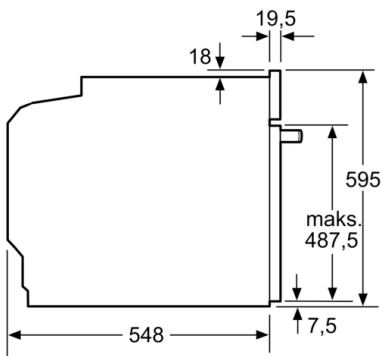

Serija 8, Ugradna rerna, 60 x 60 cm, Crna HBG672BB1S

Mere u milimetrima