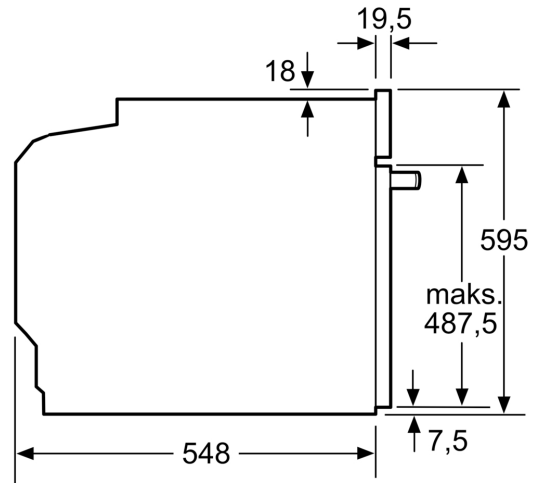

Mere u milimetrima