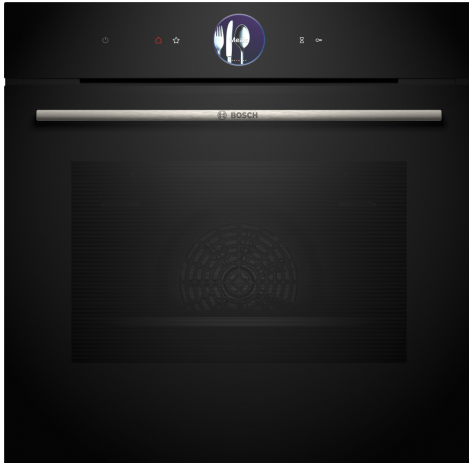

**Serija 8, Ugradna rerna, 60 x 60 cm,  
Crna  
HBG7764B1**

1 x Pleh, emajl, 1 x Rešetka, 1 x Univerzalna posuda za pečenje

HEZ327000 Kamena ploča za pečenje, HEZ32WA00 Bežičan termometar za hranu, HEZ531010 :, HEZ532010 Tiganj, HEZ617000 Pleh za pečenje za picu, okrugli, HEZ629070 Air Fry i gril pleh, HEZ631070 :, HEZ632070 :, HEZ633001 Poklopac za duboki pleh za pečenje, HEZ633070 Profi duboki pleh za pečenje, HEZ633073 Profi duboki pleh za pečenje, HEZ634000 :, HEZ635001 :, HEZ636000 Staklena posuda, HEZ638070 Teleskop. vođice na izvlačenje - pyro, HEZ660060 :, HEZ664000 :, HEZ915003 :, HEZG0AS00 :

**Ugradna rerna sa digitalnim upravljačkim prstenom i TFT ekranom osetljivim na dodir, pomoćna funkcija za pripremu obroka, Air Fry, PerfectBake Plus, PerfectRoast Plus, Home Connect za kontrolu putem aplikacije.**