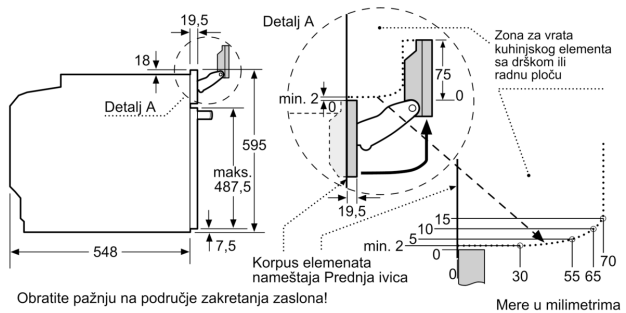

Tehničke informacije:

- Dužina strujnog kabla: 120 cm
- 220 - 240 V
- Priključna snaga: 3.6 kW kW
- Energetska klasa (prema EU br. 65/2014): A+(na skali energetskih klasa od A+++ do D)
- Potrošnja električne energije po ciklusu u konvencionalnom režimu:0.87 kWh
- Potrošnja električne energije po ciklusu u turbo konvencionalnom režimu:0.69 kWh
- Broj prostora za pečenje: 1 Izvor toplote: električna rerna Zapremina:71 l

Dimenzije:

- Dimenzije (VxŠxD): 595 mm x 594 mm x 548 mm
- Dimenzije niše (VxŠxD): 585 - 595 x 560 - 568 x 550
- „Pogledajte ugradne dimenzije naznačene u dijagramu za ugradnju“

Serija 8, Ugradna rerna sa funkcijom pečenja na pari, 60 x 60 cm, Crna HSG7584B1

Ugradnja dva uređaja jedan na drugi
Razmena vazduha

A: Dovod vazduha $\geq 200 \text{ cm}^2$

Mere u milimetrima

If the appliance will be installed underneath a hob, the following worktop thicknesses (including substructure if necessary) must be taken into account.

| Hob type | min. worktop thickness | |
|----------------------------|------------------------|-------|
| | fitted | flush |
| Induction hob | 37 mm | 38 mm |
| Full surface Induction hob | 47 mm | 48 mm |
| Gas hob | 30 mm | 38 mm |
| Electric hob | 27 mm | 30 mm |