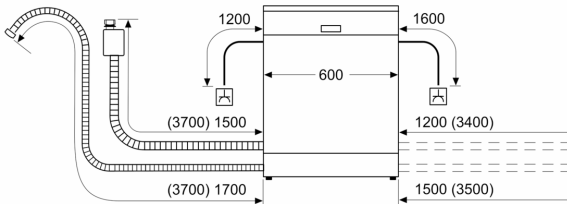

### Sigurnost

- AquaStop: Bosch garancija za oštećenja nastala izlivanjem vode – tokom celog radnog veka uređaja.\*
- Sistem zaštite čaša
- Uključuje zaštitu od pare za radnu ploču
- Dimenzije aparata (VxŠxD): 86.5 x 59.8 x 55 cm

<sup>1</sup> Na skali energetske klase od A do G

<sup>2</sup> Potrošnja energije u kWh na 100 ciklusa (u programu Eco 50 °C)

<sup>3</sup> Potrošnja vode u litrima po ciklusu (u programu Eco 50 °C)

<sup>4</sup> Trajanje programa Eco 50 °C

\* Garancijske uslove možete pronaći na <https://www.bosch-home.rs/>

**Seriya 4, Potpuno ugradna mašina za  
pranje sudova, 60 cm, XXL,  
variohinge  
SBH4HVX31E**

mere u milimetrima

⚡ utičnica  
( ) vrednosti sa garniturom za produženje