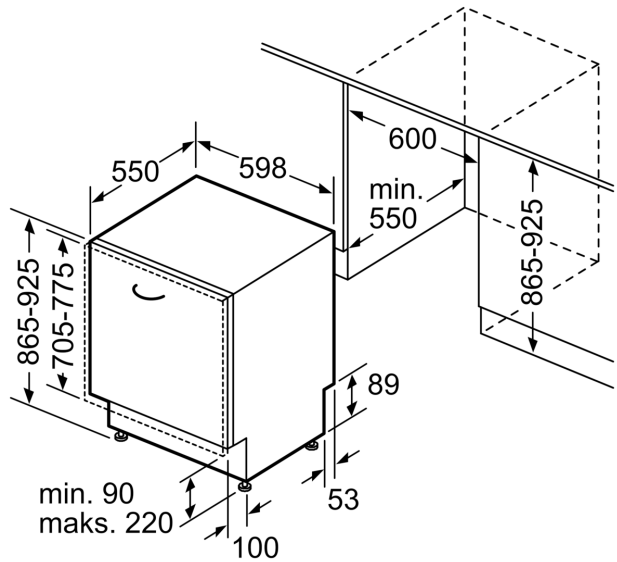

Mere u milimetrima