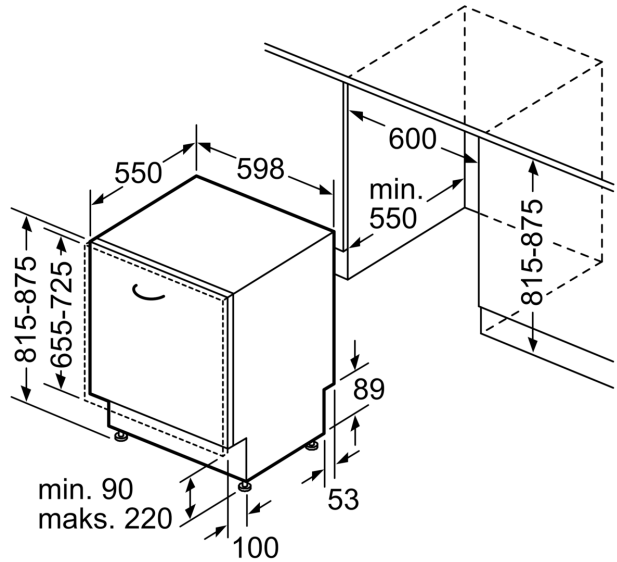

Sigurnost

- AquaStop: Bosch garancija za oštećenja nastala izlivanjem vode – tokom celog radnog veka uređaja.*
- Sistem zaštite čaša
- Uključuje zaštitu od pare za radnu ploču
- Dimenzije aparata (VxŠxD): 81.5 x 59.8 x 55 cm

Serija 2, Potpuno ugradna mašina za pranje sudova, 60 cm SMV24AX04E

mere u milimetrima

⚡ utičnica
() vrednosti sa garniturom za produženje

Mere u milimetrima