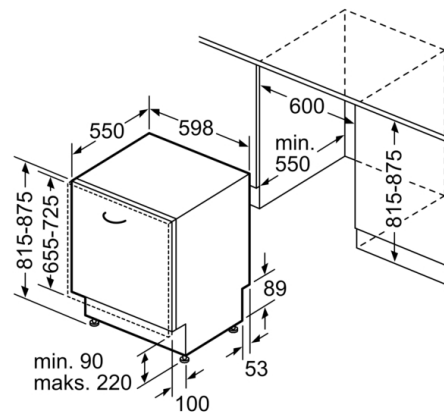

Prikaz / upravljanje

- Upravljanje s vrha
- InfoLight
- Elektronski prikaz preostalog vremena u minutima
- Mogućnost kasnijeg uključivanja: 1 - 24 h

Sigurnost

- AquaStop: Bosch garancija za oštećenja nastala izlivanjem vode – tokom celog radnog veka uređaja.*
- Sistem zaštite čaša
- Uključuje i ploču za zaštitu od pare
- Dimenzije aparata (VxŠxD): 81.5 x 59.8 x 55 cm

Seriya 4, Potpuno ugradna mašina za pranje sudova, 60 cm SMV4EVX14E

mere u milimetrima

▲ utičnica
() vrednosti sa garniturom za produženje

Mere u milimetrima