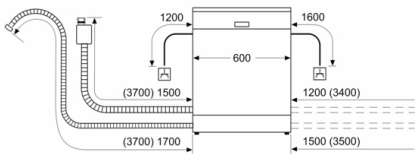

Prikaz / upravljanje

- Upravljanje s vrha
- InfoLight
- Elektronski prikaz preostalog vremena u minutima
- Mogućnost kasnijeg uključivanja: 1 - 24 h

Sigurnost

- AquaStop: Bosch garancija za oštećenja nastala izlivanjem vode – tokom celog radnog veka uređaja.*
- Sistem zaštite čaša
- Uključuje i ploču za zaštitu od pare
- Dimenzije aparata (VxŠxD): 81.5 x 59.8 x 55 cm

Seriya 4, Potpuno ugradna mašina za pranje sudova, 60 cm SMV4EVX14E

mere u milimetrima

▲ utičnica
() vrednosti sa garniturom za produženje

Mere u milimetrima