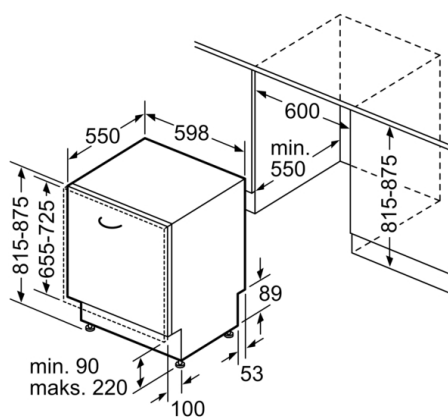

Prikaz / upravljanje

- Upravljanje s vrha
- InfoLight
- Elektronski prikaz preostalog vremena u minutima
- Mogućnost kasnijeg uključivanja: 1 - 24 h

Sigurnost

- AquaStop: Bosch garancija za oštećenja nastala izlivanjem vode – tokom celog radnog veka uređaja.*
- Sistem zaštite čaša
- uključujući levak za sipanje soli
- Uključuje i ploču za zaštitu od pare
- Dimenzije aparata (VxŠxD): 81.5 x 59.8 x 55 cm

**Seriya 4, Potpuno ugradna mašina za pranje sudova, 60 cm
SMV4HDX52E**

Mere u milimetrima