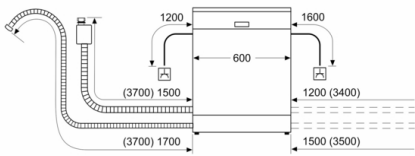

Serija 4, Potpuno ugradna mašina za pranje sudova SMV4HVX45E

mere u milimetrima

▲ utičnica
( ) vrednosti sa garniturom za produženje