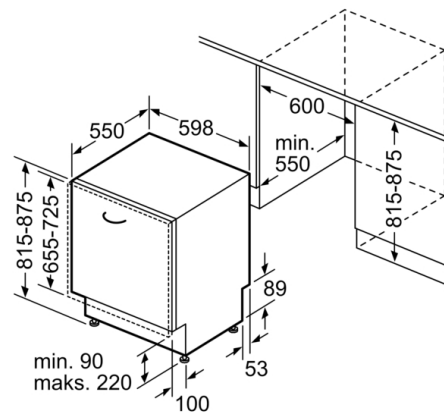

Mere u milimetrima