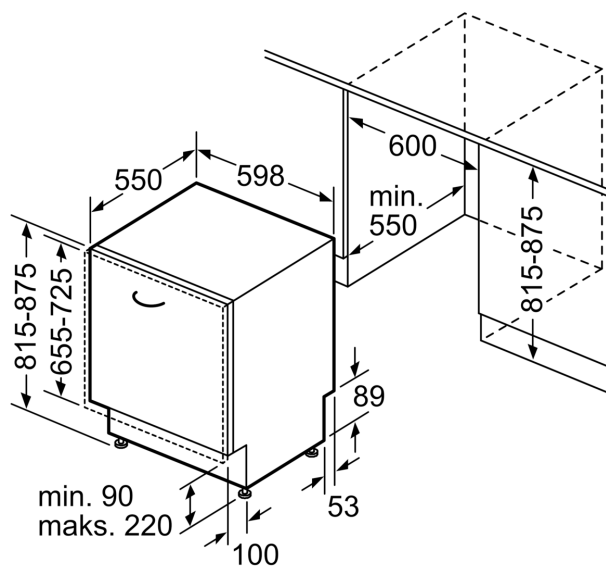

Mere u milimetrima