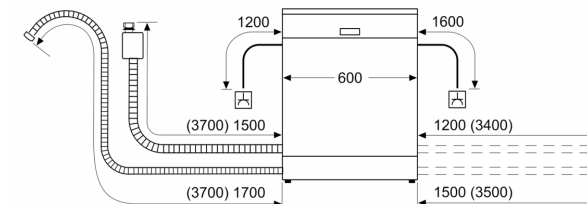

Serija 6, Potpuno ugradna mašina za pranje sudova, 60 cm SMV6ZCX13E

mere u milimetrima

⚡ utičnica
( ) vrednosti sa garniturom za produženje