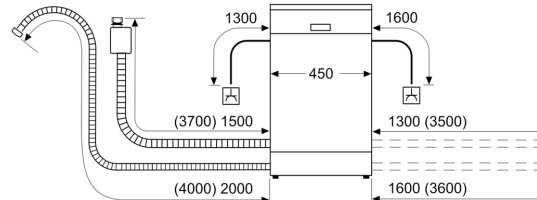

mere u milimetrima